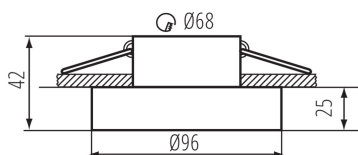

Кільце точкового світильника

5905339352965

unique
LIGHT
effect

HIGH
quality
finish

ЗАГАЛЬНІ ДАНІ:

Колір: зелений

Місце монтажу: для вбудовування в стелю

Місце використання: всередині

Мінімальна відстань від освітленого об'єкта: 0,5m

Кільце декоративне без керамічного патрона: так

Продукт не пристосований для накривання

термоізоляційним матеріалом: так

Висота (мм): 42

Діаметр (мм): 96

Монтажний отвір (мм): Ø68

ТЕХНІЧНІ ХАРАКТЕРИСТИКИ:

Номинальна напруга (В): 12 AC; 12 DC; 220-240 AC

Потужність максимальна (Вт): max 10

Клас захисту від ураження електричним струмом: II/III

Джерела світла: MR16/PAR16

в комплекті джерело світла: ні

Цоколь: Gx5,3/GU10

Діапазон температури оточення, впливу якої може

піддаватися продукт (°C): 5÷25

Матеріал корпусу: сплав алюмінію

Налаштування кута освітлення світильника: відсутнє

Ступінь IP: 20

ДАНІ ЛОГІСТИКИ:

Як упаковано: 50

Кількість штук в проміжній упаковці: 1

Кількість штук у груповій упаковці: 50

Вага нетто одиниці [г]: 166

Граматура [г]: 204.8

Вага бруто штуки [г]: 192

Довжина споживчої упаковки [см]: 10

Ширина споживчої упаковки [см]: 5

Висота споживчої упаковки [см]: 10

Вага коробки [кг]: 10.24

Ширина коробки [см]: 23

Висота коробки [см]: 27.5

Довжина коробки [см]: 54.5

Обсяг коробки [м³]: 0.034471

ДОДАТКОВІ ВІДОМОСТІ:

- Кільце декоративне без керамічного патрона