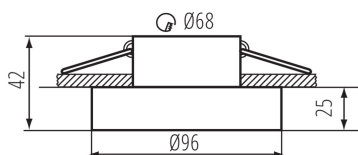

Кільце точкового світильника

5905339352972

unique
LIGHT
effect

HIGH
quality
finish

ЗАГАЛЬНІ ДАНІ:

Колір: рожевий

Місце монтажу: для вбудовування в стелю

Місце використання: всередині

Мінімальна відстань від освітленого об'єкта: 0,5m

Кільце декоративне без керамічного патрона: так

Продукт не пристосований для накривання термоізоляційним матеріалом: так

Висота (мм): 42

Діаметр (мм): 96

Монтажний отвір (мм): Ø68

ТЕХНІЧНІ ХАРАКТЕРИСТИКИ:

Номинальна напруга (В): 12 AC; 12 DC; 220-240 AC

Потужність максимальна (Вт): max 10

Клас захисту від ураження електричним струмом: II/III

Джерела світла: MR16/PAR16

в комплекті джерело світла: ні

Цоколь: Gx5,3/GU10

Діапазон температури оточення, впливу якої може піддаватися продукт (°C): 5÷25

Матеріал корпусу: сплав алюмінію

Налаштування кута освітлення світильника: відсутнє

Ступінь IP: 20

ДАНІ ЛОГІСТИКИ:

Як упаковано: 50

Кількість штук в проміжній упаковці: 1

Кількість штук у груповій упаковці: 50

Вага нетто одиниці [г]: 166

Граматура [г]: 204.8

Вага брутто штуки [г]: 192

Довжина споживчої упаковки [см]: 10

Ширина споживчої упаковки [см]: 5

Висота споживчої упаковки [см]: 10

Вага коробки [кг]: 10.24

Ширина коробки [см]: 23

Висота коробки [см]: 27.5

Довжина коробки [см]: 54.5

Обсяг коробки [м³]: 0.034471

ДОДАТКОВІ ВІДОМОСТІ:

- Кільце декоративне без керамічного патрона