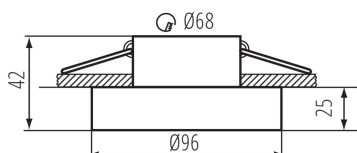

Кільце точкового світильника

5905339352989

unique
LIGHT
effect

HIGH
quality
finish

ЗАГАЛЬНІ ДАНІ:

Колір: блакитний

Місце монтажу: для вбудовування в стелю

Місце використання: всередині

Мінімальна відстань від освітленого об'єкта: 0,5m

Кільце декоративне без керамічного патрона: так

Продукт не пристосований для накривання

термоізоляційним матеріалом: так

Висота (мм): 42

Діаметр (мм): 96

Монтажний отвір (мм): Ø68

ТЕХНІЧНІ ХАРАКТЕРИСТИКИ:

Номинальна напруга (В): 12 AC; 12 DC; 220-240 AC

Потужність максимальна (Вт): max 10

Клас захисту від ураження електричним струмом: II/III

Джерела світла: MR16/PAR16

в комплекті джерело світла: ні

Цоколь: Gx5,3/GU10

Діапазон температури оточення, впливу якої може

піддаватися продукт (°C): 5÷25

Матеріал корпусу: сплав алюмінію

Налаштування кута освітлення світильника: відсутнє

Ступінь IP: 20

ДАНІ ЛОГІСТИКИ:

Як упаковано: 50

Кількість штук в проміжній упаковці: 1

Кількість штук у груповій упаковці: 50

Вага нетто одиниці [г]: 166

Граматура [г]: 204.8

Вага бруто штуки [г]: 192

Довжина споживчої упаковки [см]: 10

Ширина споживчої упаковки [см]: 5

Висота споживчої упаковки [см]: 10

Вага коробки [кг]: 10.24

Ширина коробки [см]: 23

Висота коробки [см]: 27.5

Довжина коробки [см]: 54.5

Обсяг коробки [м³]: 0.034471

ДОДАТКОВІ ВІДОМОСТІ:

- Кільце декоративне без керамічного патрона