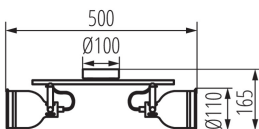

### ЗАГАЛЬНІ ДАНІ:

**Колір:** чорний / срібний

**Місце монтажу:** для установки на стіні, для установки на стелі

**Місце використання:** всередині

**Мінімальна відстань від освітленого об'єкта:** 0,5m

**Довжина (мм):** 500

**Ширина (мм):** 110

**Висота (мм):** 165

**Діаметр (мм):** 100