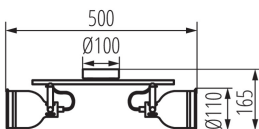

Світильник настінно-стельовий

5905339356437

HIGH
quality
finish

MO
DE
RN
design

ЗАГАЛЬНІ ДАНІ:

Колір: білий / срібний

Місце монтажу: для установки на стіні, для установки на стелі

Місце використання: всередині

Мінімальна відстань від освітленого об'єкта: 0,5m

Довжина (мм): 500

Ширина (мм): 110

Висота (мм): 165

Діаметр (мм): 100

ТЕХНІЧНІ ХАРАКТЕРИСТИКИ:

Номинальна напруга (В): 220-240 AC

Номинальна частота (Гц): 50