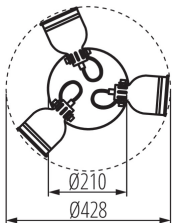

Світильник настінно-стельовий

5905339356451

HIGH
quality
finish

MO
DE
RN
design

ЗАГАЛЬНІ ДАНІ:

Колір: білий / срібний

Місце монтажу: для установки на стіні, для установки на стелі

Місце використання: всередині

Мінімальна відстань від освітленого об'єкта: 0,5m

Довжина (мм): 428

Ширина (мм): 428

Висота (мм): 150

Діаметр (мм): 110

ТЕХНІЧНІ ХАРАКТЕРИСТИКИ:

Номинальна напруга (В): 220-240 AC

Номинальна частота (Гц): 50

Матеріал корпусу: сплав алюмінію

Тип з'єднання: Колодка клемна

Трекові світильники з горизонтальним діапазоном (°):
350

Трекові світильники з вертикальним діапазоном (°):
110

Ступінь IP: 20

ДАНІ ЛОГІСТИКИ:

Висота споживчої упаковки [см]: 28

Вага коробки [кг]: 8.08002

Ширина коробки [см]: 30

Висота коробки [см]: 50.5

Довжина коробки [см]: 57.5

Обсяг коробки [м³]: 0.087113

Світильник настінно-стельовий