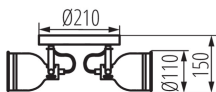

Світильник настінно-стельовий

5905339356451

HIGH
quality
finish

MO
DE
RN
design

ЗАГАЛЬНІ ДАНІ:

Колір: білий / срібний

Місце монтажу: для установки на стіні, для установки на стелі

Місце використання: всередині

Мінімальна відстань від освітленого об'єкта: 0,5m

Довжина (мм): 428

Ширина (мм): 428

Висота (мм): 150

Діаметр (мм): 110

ТЕХНІЧНІ ХАРАКТЕРИСТИКИ:

Номинальна напруга (В): 220-240 AC

Номинальна частота (Гц): 50