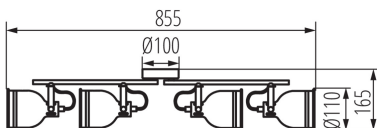

Світильник настінно-стельовий

5905339356468

HIGH
quality
finish

MO
DE
RN
design

ЗАГАЛЬНІ ДАНІ:

Колір: чорний / срібний

Місце монтажу: для установки на стіні, для установки на стелі

Місце використання: всередині

Мінімальна відстань від освітленого об'єкта: 0,5m

Довжина (мм): 855

Ширина (мм): 110

Висота (мм): 165

Діаметр (мм): 110

ТЕХНІЧНІ ХАРАКТЕРИСТИКИ:

Номинальна напруга (В): 220-240 AC

Номинальна частота (Гц): 50