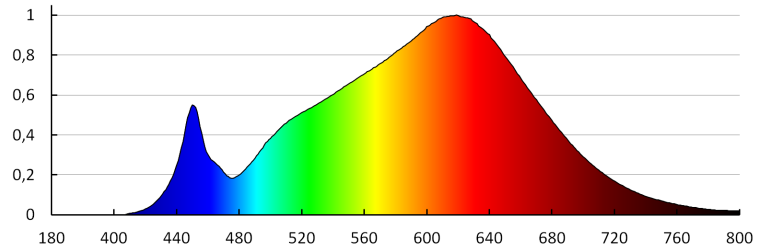

ДОДАТКОВІ ВІДОМОСТІ:

- 5 років Гарантії на умовах гарантійної заяви, доступної на веб-сайті