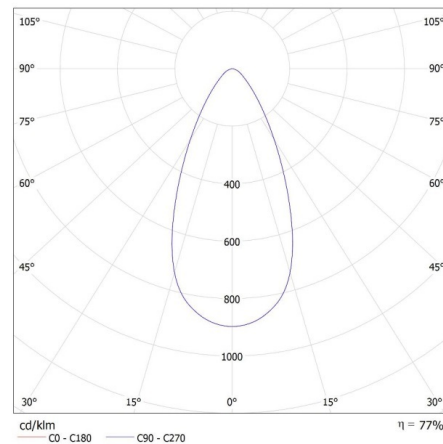

KANLUX S.A. (kat 35650) BTL 18W-930-W 45deg / LDC (Polar)

KANLUX S.A. (kat 35650) BTL 18W-930-W 15deg / LDC (Polar)