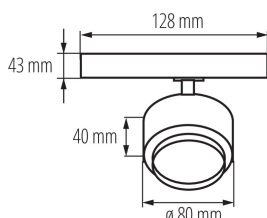

Прожектор для шинопровода

5905339356505

Нові світильники Kanlux BTL призначені для монтажу на 3-х фазну шинопровідну систему Kanlux TEAR. Перевагами нових світильників Kanlux BTL є: світловіддача до 100 лм / Вт, високий CRI (> 90), довговічність - 50 000 годин, 5-річна гарантія. Адаптер світильника інтегрований з блоком живлення. Є можливість вибрати один із двох кольорів корпусу світильника (чорний або білий) у двох різних версіях по куту розсіювання: направлений або із широким кутом променя. Світильники Kanlux BTL направленного типу мають регульовану оптичну систему, що дозволяє змінювати кут свічення (15/25/45 градусів), а також оптичну діафрагму в комплекті, яка зменшує ефект відблисків.

ЗАГАЛЬНІ ДАНІ:

Колір: білий

Місце монтажу: na szynę TEAR

Місце використання: всередині

Мінімальна відстань від освітленого об'єкта: 0,5m

Можливість співпраці з притемнювачем: ні

Зінтегроване люмінесцентне джерело світла: так

ТЕХНІЧНІ ХАРАКТЕРИСТИКИ:

Номінальна напруга (В): 220-240 AC

Номінальна частота (Гц): 50

Потужність максимальна (Вт): 18

Клас захисту від ураження електричним струмом: II

Тип діода: LED COB

Світловий потік (лм): 1800

Колір лампи: теплий білий

Корельована колірна температура [K]: 3000

Послідовність кольору в еліпсах МакАдама: ≤6

Індекс кольоропередачі: 90

Тривалість роботи (год): 50000

Кількість циклів ввімкнути/вимкнути: ≥30000

Кут освітлення (°): 15-45

Світлова ефективність лампи (лм/Вт): 100

Діапазон температури оточення, впливу якої може піддаватися продукт (°C): 5+25

Матеріал корпусу: сплав алюмінію

Тривалість нагріву лампи (с): ≤1

Тривалість запалювання лампи (с): ≤0,5

Трекові світильники з горизонтальним діапазоном (°): 340

Трекові світильники з вертикальним діапазоном (°): 90