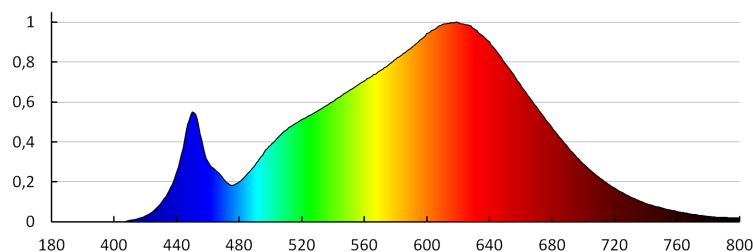

ДОДАТКОВІ ВІДОМОСТІ:

- 5 років Гарантії на умовах гарантійної заяви, доступної на веб-сайті