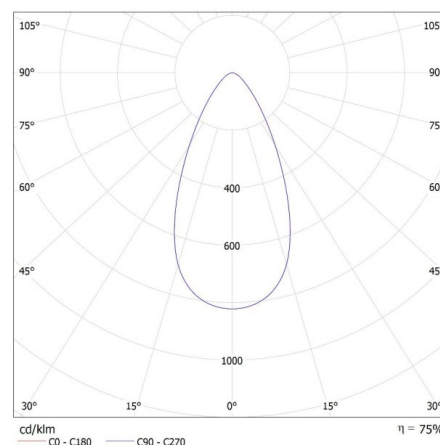

KANLUX S.A. (kat 35651) BTL 18W-930-B 45deg / LDC (Polar)

KANLUX S.A. (kat 35651) BTL 18W-930-B 15deg / LDC (Polar)