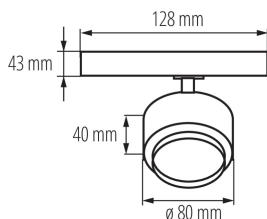

Прожектор для шинопровода

5905339356512

Нові світильники Kanlux BTL призначені для монтажу на 3-х фазну шинопровідну систему Kanlux TEAR. Перевагами нових світильників Kanlux BTL є: світловіддача до 100 лм / Вт, високий CRI (> 90), довговічність - 50 000 годин, 5-річна гарантія. Адаптер світильника інтегрований з блоком живлення. Є можливість вибрати один із двох кольорів корпусу світильника (чорний або білий) у двох різних версіях по куту розсіювання: направлений або із широким кутом променя. Світильники Kanlux BTL направленного типу мають регульовану оптичну систему, що дозволяє змінювати кут свічення (15/25/45 градусів), а також оптичну діафрагму в комплекті, яка зменшує ефект відблисків.

ЗАГАЛЬНІ ДАНІ:

Колір: чорний

Місце монтажу: na szynę TEAR

Місце використання: всередині

Мінімальна відстань від освітленого об'єкта: 0,5m

Можливість співпраці з притемнювачем: ні

Зінтегроване люмінесцентне джерело світла: так

ТЕХНІЧНІ ХАРАКТЕРИСТИКИ:

Номінальна напруга (В): 220-240 AC

Номінальна частота (Гц): 50

Потужність максимальна (Вт): 18

Клас захисту від ураження електричним струмом: II

Тип діода: LED COB

Світловий потік (лм): 1750

Колір лампи: теплий білий

Корельована колірна температура [K]: 3000

Послідовність кольору в еліпсах МакАдама: ≤6

Індекс кольоропередачі: 90

Тривалість роботи (год): 50000

Кількість циклів ввімкнути/вимкнуту: ≥30000

Кут освітлення (°): 15-45

Світлова ефективність лампи (лм/Вт): 97

Діапазон температури оточення, впливу якої може піддаватися продукт (°C): 5+25

Матеріал корпусу: сплав алюмінію

Тривалість нагріву лампи (с): ≤1

Тривалість запалювання лампи (с): ≤0,5

Трекові світильники з горизонтальним діапазоном (°): 340

Трекові світильники з вертикальним діапазоном (°): 90