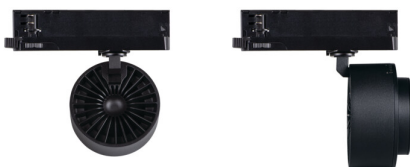

Прожектор для шинопровода

5905339356512

Нові світильники Kanlux BTL призначені для монтажу на 3-х фазну шинопровідну систему Kanlux TEAR. Перевагами нових світильників Kanlux BTL є: світловіддача до 100 лм / Вт, високий CRI (> 90), довговічність - 50 000 годин, 5-річна гарантія. Адаптер світильника інтегрований з блоком живлення. Є можливість вибрати один із двох кольорів корпусу світильника (чорний або білий) у двох різних версіях по куту розсіювання: направлений або із широким кутом променя. Світильники Kanlux BTL направленного типу мають регульовану оптичну систему, що дозволяє змінювати кут свічення (15/25/45 градусів), а також оптичну діафрагму в комплекті, яка зменшує ефект відблисків.

ЗАГАЛЬНІ ДАНІ:

Колір: чорний

Місце монтажу: na szynę TEAR

Місце використання: всередині

Мінімальна відстань від освітленого об'єкта: 0,5m

Можливість співпраці з притемнювачем: ні

Зінтегроване люмінесцентне джерело світла: так

ТЕХНІЧНІ ХАРАКТЕРИСТИКИ:

Номінальна напруга (В): 220-240 AC

Номінальна частота (Гц): 50

Потужність максимальна (Вт): 18

Клас захисту від ураження електричним струмом: II

Тип діода: LED COB

Світловий потік (лм): 1750

Кут освітлення (°): 15-45

Світлова ефективність лампи (лм/Вт): 97

Діапазон температури оточення, впливу якої може піддаватися продукт (°C): 5+25

Матеріал корпусу: сплав алюмінію

Тривалість нагріву лампи (с): ≤1