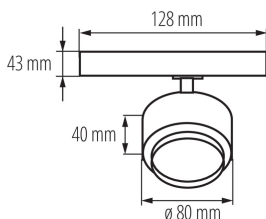

35652 BTL 18W-940-W

Прожектор для шинопровода

5905339356529

Нові світильники Kanlux BTL призначені для монтажу на 3-х фазну шинопровідну систему Kanlux TEAR. Перевагами нових світильників Kanlux BTL є: світловіддача до 100 лм / Вт, високий CRI (> 90), довговічність - 50 000 годин, 5-річна гарантія. Адаптер світильника інтегрований з блоком живлення. Є можливість вибрати один із двох кольорів корпусу світильника (чорний або білий) у двох різних версіях по куту розсіювання: направлений або із широким кутом променя. Світильники Kanlux BTL направленного типу мають регульовану оптичну систему, що дозволяє змінювати кут свічення (15/25/45 градусів), а також оптичну діафрагму в комплекті, яка зменшує ефект відблисків.

ЗАГАЛЬНІ ДАНІ:

Колір: білий

Місце монтажу: na szynę TEAR

Місце використання: всередині

Мінімальна відстань від освітленого об'єкта: 0,5m

Можливість співпраці з притемнювачем: ні

Зінтегроване люмінесцентне джерело світла: так

ТЕХНІЧНІ ХАРАКТЕРИСТИКИ:

Номінальна напруга (В): 220-240 AC

Номінальна частота (Гц): 50

Потужність максимальна (Вт): 18

Клас захисту від ураження електричним струмом: II

Тип діода: LED COB

Світловий потік (лм): 1800

Колір лампи: біла

Корельована колірна температура [K]: 4000

Послідовність кольору в еліпсах МакАдама: ≤6

Індекс кольоропередачі: 90

Тривалість роботи (год): 50000

Кількість циклів ввімкнуті/вимкнуті: ≥30000

Кут освітлення (°): 15-45

Світлова ефективність лампи (лм/Вт): 100

Діапазон температури оточення, впливу якої може піддаватися продукт (°C): 5+25

Матеріал корпусу: сплав алюмінію

Тривалість нагріву лампи (с): ≤1

Тривалість запалювання лампи (с): ≤0,5

Трекові світильники з горизонтальним діапазоном (°): 340

Трекові світильники з вертикальним діапазоном (°): 90