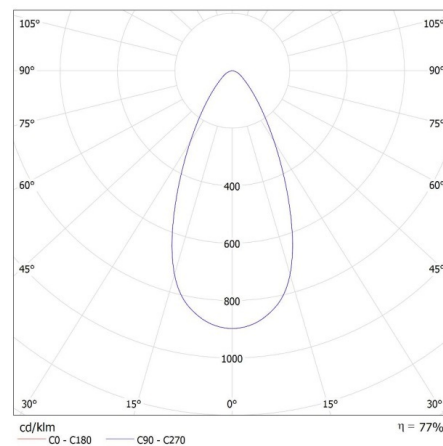

KANLUX S.A. (kat 35652) BTL 18W-940-W 45deg / LDC (Polar)

KANLUX S.A. (kat 35652) BTL 18W-940-W 15deg / LDC (Polar)