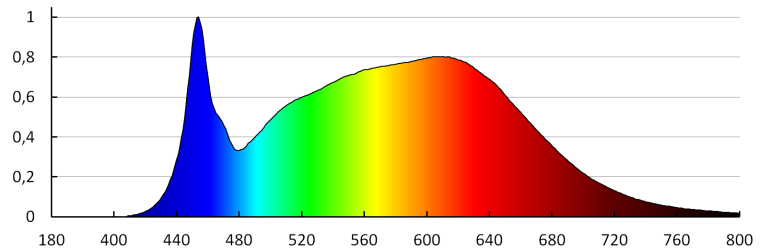

ДОДАТКОВІ ВІДОМОСТІ:

- 5 років Гарантії на умовах гарантійної заяви, доступної на веб-сайті