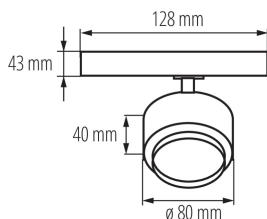

Прожектор для шинопровода

5905339356536

Нові світильники Kanlux BTL призначені для монтажу на 3-х фазну шинопровідну систему Kanlux TEAR. Перевагами нових світильників Kanlux BTL є: світловіддача до 100 лм / Вт, високий CRI (> 90), довговічність - 50 000 годин, 5-річна гарантія. Адаптер світильника інтегрований з блоком живлення. Є можливість вибрати один із двох кольорів корпусу світильника (чорний або білий) у двох різних версіях по куту розсіювання: направлений або із широким кутом променя. Світильники Kanlux BTL направленного типу мають регульовану оптичну систему, що дозволяє змінювати кут свічення (15/25/45 градусів), а також оптичну діафрагму в комплекті, яка зменшує ефект відблисків.

ЗАГАЛЬНІ ДАНІ:

Колір: чорний

Місце монтажу: na szynę TEAR

Місце використання: всередині

Мінімальна відстань від освітленого об'єкта: 0,5m

Можливість співпраці з притемнювачем: ні

Зінтегроване люмінесцентне джерело світла: так

ТЕХНІЧНІ ХАРАКТЕРИСТИКИ:

Номінальна напруга (В): 220-240 AC

Номінальна частота (Гц): 50

Потужність максимальна (Вт): 18

Клас захисту від ураження електричним струмом: II

Тип діода: LED COB

Світловий потік (лм): 1750

Колір лампи: біла

Корельована колірна температура [K]: 4000

Послідовність кольору в еліпсах МакАдама: ≤6

Індекс кольоропередачі: 90

Тривалість роботи (год): 50000

Кількість циклів ввімкнути/вимкнуту: ≥30000

Кут освітлення (°): 15-45

Світлова ефективність лампи (лм/Вт): 97

Діапазон температури оточення, впливу якої може піддаватися продукт (°C): 5+25

Матеріал корпусу: сплав алюмінію

Тривалість нагріву лампи (с): ≤1

Тривалість запалювання лампи (с): ≤0,5

Трекові світильники з горизонтальним діапазоном (°): 340

Трекові світильники з вертикальним діапазоном (°): 90