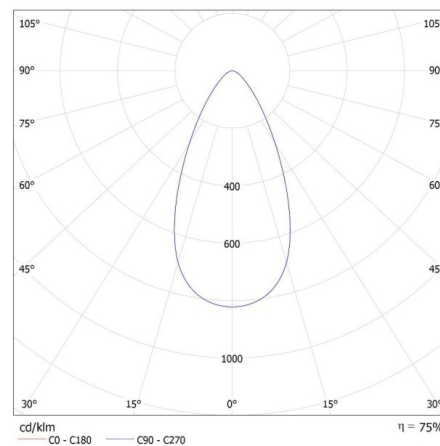

KANLUX S.A. (kat 35653) BTL 18W-940-B 15deg / LDC (Polar)

KANLUX S.A. (kat 35653) BTL 18W-940-B 45deg / LDC (Polar)