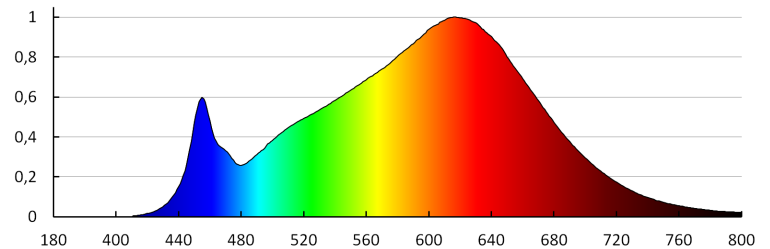

ДОДАТКОВІ ВІДОМОСТІ:

- 5 років Гарантії на умовах гарантійної заяви, доступної на веб-сайті