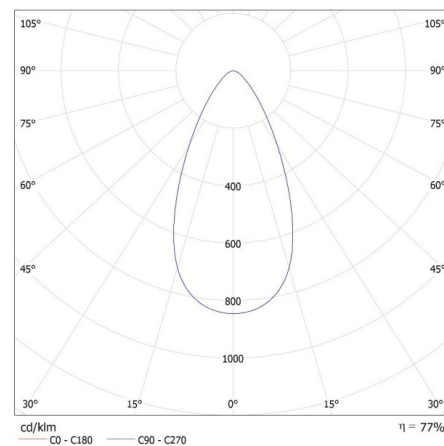

KANLUX S.A. (kat 35655) BTL 28W-930-B 45deg / LDC (Polar)