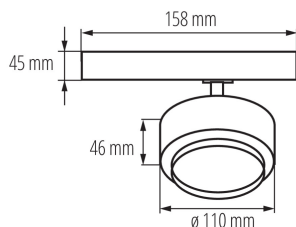

Прожектор для шинопровода

5905339356550

Нові світильники Kanlux BTL призначені для монтажу на 3-х фазну шинопровідну систему Kanlux TEAR. Перевагами нових світильників Kanlux BTL є: світловіддача до 100 лм / Вт, високий CRI (> 90), довговічність - 50 000 годин, 5-річна гарантія. Адаптер світильника інтегрований з блоком живлення. Є можливість вибрати один із двох кольорів корпусу світильника (чорний або білий) у двох різних версіях по куту розсіювання: направлений або із широким кутом променя. Світильники Kanlux BTL направленного типу мають регульовану оптичну систему, що дозволяє змінювати кут свічення (15/25/45 градусів), а також оптичну діафрагму в комплекті, яка зменшує ефект відблисків.

ЗАГАЛЬНІ ДАНІ:

Колір: чорний

Місце монтажу: na szynę TEAR

Місце використання: всередині

Мінімальна відстань від освітленого об'єкта: 0,5m

Можливість співпраці з притемнювачем: ні

Зінтегроване люмінесцентне джерело світла: так

ТЕХНІЧНІ ХАРАКТЕРИСТИКИ:

Номінальна напруга (В): 220-240 AC

Номінальна частота (Гц): 50

Потужність максимальна (Вт): 28

Клас захисту від ураження електричним струмом: II

Тип діода: LED COB

Світловий потік (лм): 2800

Колір лампи: теплий білий

Корельована колірна температура [K]: 3000

Послідовність кольору в еліпсах МакАдама: ≤6

Індекс кольоропередачі: 90

Тривалість роботи (год): 50000

Кількість циклів ввімкнуті/вимкнуті: ≥30000

Кут освітлення (°): 15-45

Світлова ефективність лампи (лм/Вт): 100

Діапазон температури оточення, впливу якої може піддаватися продукт (°C): 5+25

Матеріал корпусу: сплав алюмінію

Тривалість нагріву лампи (с): ≤1

Тривалість запалювання лампи (с): ≤0,5

Трекові світильники з горизонтальним діапазоном (°): 340

Трекові світильники з вертикальним діапазоном (°): 90