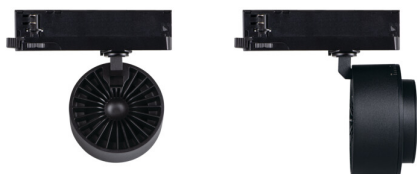

Прожектор для шинопровода

5905339356550

Нові світильники Kanlux BTL призначені для монтажу на 3-х фазну шинопровідну систему Kanlux TEAR. Перевагами нових світильників Kanlux BTL є: світловіддача до 100 лм / Вт, високий CRI (> 90), довговічність - 50 000 годин, 5-річна гарантія. Адаптер світильника інтегрований з блоком живлення. Є можливість вибрати один із двох кольорів корпусу світильника (чорний або білий) у двох різних версіях по куту розсіювання: направлений або із широким кутом променя. Світильники Kanlux BTL направленного типу мають регульовану оптичну систему, що дозволяє змінювати кут свічення (15/25/45 градусів), а також оптичну діафрагму в комплекті, яка зменшує ефект відблисків.

ЗАГАЛЬНІ ДАНІ:

Колір: чорний

Місце монтажу: na szynę TEAR

Місце використання: всередині

Мінімальна відстань від освітленого об'єкта: 0,5m

Можливість співпраці з притемнювачем: ні

Зінтегроване люмінесцентне джерело світла: так

ТЕХНІЧНІ ХАРАКТЕРИСТИКИ:

Номінальна напруга (В): 220-240 AC

Номінальна частота (Гц): 50

Потужність максимальна (Вт): 28

Клас захисту від ураження електричним струмом: II

Тип діода: LED COB

Світловий потік (лм): 2800

Кут освітлення (°): 15-45

Світлова ефективність лампи (лм/Вт): 100

Діапазон температури оточення, впливу якої може піддаватися продукт (°C): 5+25

Матеріал корпусу: сплав алюмінію

Тривалість нагріву лампи (с): ≤1