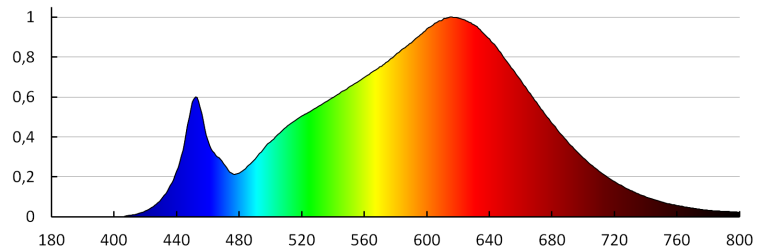

Висота споживчої упаковки [см]: 17.5

Вага коробки [кг]: 11.19996

Ширина коробки [см]: 30

Висота коробки [см]: 29

Довжина коробки [см]: 55

Обсяг коробки [м³]: 0.04785

ДОДАТКОВІ ВІДОМОСТІ:

- 5 років Гарантії на умовах гарантійної заяви, доступної на веб-сайті