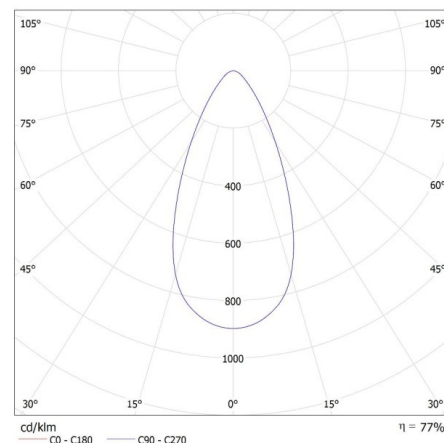

KANLUX S.A. (kat 35658) BTL 38W-930-W 45deg / LDC (Polar)

KANLUX S.A. (kat 35658) BTL 38W-930-W 15deg / LDC (Polar)

Luminaire: KANLUX S.A. (kat 35658) BTL 38W-930-W 45deg
Lamps: 1 x BTL 38W/930