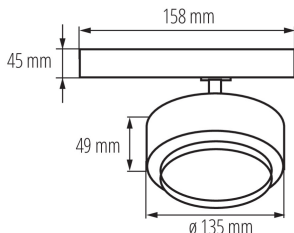

Прожектор для шинопровода

5905339356581

Нові світильники Kanlux BTL призначені для монтажу на 3-х фазну шинопровідну систему Kanlux TEAR. Перевагами нових світильників Kanlux BTL є: світловіддача до 100 лм / Вт, високий CRI (> 90), довговічність - 50 000 годин, 5-річна гарантія. Адаптер світильника інтегрований з блоком живлення. Є можливість вибрати один із двох кольорів корпусу світильника (чорний або білий) у двох різних версіях по куту розсіювання: направлений або із широким кутом променя. Світильники Kanlux BTL направленного типу мають регульовану оптичну систему, що дозволяє змінювати кут свічення (15/25/45 градусів), а також оптичну діафрагму в комплекті, яка зменшує ефект відблисків.

ЗАГАЛЬНІ ДАНІ:

Колір: білий

Місце монтажу: na szynę TEAR

Місце використання: всередині

Мінімальна відстань від освітленого об'єкта: 0,5m

Можливість співпраці з притемнювачем: ні

Зінтегроване люмінесцентне джерело світла: так

ТЕХНІЧНІ ХАРАКТЕРИСТИКИ:

Номінальна напруга (В): 220-240 AC

Номінальна частота (Гц): 50

Потужність максимальна (Вт): 38

Клас захисту від ураження електричним струмом: II

Тип діода: LED COB

Світловий потік (лм): 4000

Колір лампи: теплий білий

Корельована колірна температура [K]: 3000

Послідовність кольору в еліпсах МакАдама: ≤6

Індекс кольоропередачі: 90

Тривалість роботи (год): 50000

Кількість циклів ввімкнуті/вимкнуті: ≥30000

Кут освітлення (°): 15-45

Світлова ефективність лампи (лм/Вт): 105

Діапазон температури оточення, впливу якої може піддаватися продукт (°C): 5+25

Матеріал корпусу: сплав алюмінію

Тривалість нагріву лампи (с): ≤1

Тривалість запалювання лампи (с): ≤0,5

Трекові світильники з горизонтальним діапазоном (°): 340

Трекові світильники з вертикальним діапазоном (°): 90