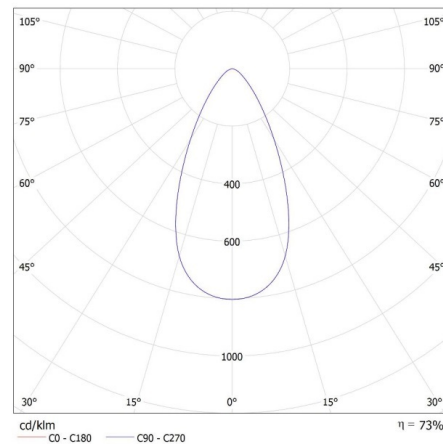

Date of issue: 18.10.2023, 11:15

Ми залишаємо за собою право на внесення технічних змін. Дані, що містяться в цьому матеріалі, не мають юридично обов'язкової сили.

Фотометрія: результати, отримані при тестуванні конкретного екземпляра.