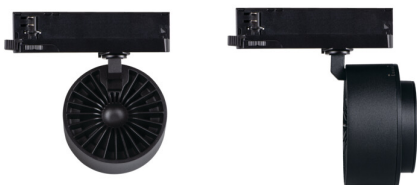

Прожектор для шинопровода

5905339356598

Нові світильники Kanlux BTL призначені для монтажу на 3-х фазну шинопровідну систему Kanlux TEAR. Перевагами нових світильників Kanlux BTL є: світловіддача до 100 лм / Вт, високий CRI (> 90), довговічність - 50 000 годин, 5-річна гарантія. Адаптер світильника інтегрований з блоком живлення. Є можливість вибрати один із двох кольорів корпусу світильника (чорний або білий) у двох різних версіях по куту розсіювання: направлений або із широким кутом променя. Світильники Kanlux BTL направленного типу мають регульовану оптичну систему, що дозволяє змінювати кут свічення (15/25/45 градусів), а також оптичну діафрагму в комплекті, яка зменшує ефект відблисків.

ЗАГАЛЬНІ ДАНІ:

Колір: чорний

Місце монтажу: na szynę TEAR

Місце використання: всередині

Мінімальна відстань від освітленого об'єкта: 0,5m

Можливість співпраці з притемнювачем: ні

Зінтегроване люмінесцентне джерело світла: так

ТЕХНІЧНІ ХАРАКТЕРИСТИКИ:

Номінальна напруга (В): 220-240 AC

Номінальна частота (Гц): 50

Потужність максимальна (Вт): 38

Клас захисту від ураження електричним струмом: II

Тип діода: LED COB

Світловий потік (лм): 3800

Кут освітлення (°): 15-45

Світлова ефективність лампи (лм/Вт): 100

Діапазон температури оточення, впливу якої може піддаватися продукт (°C): 5+25

Матеріал корпусу: сплав алюмінію

Тривалість нагріву лампи (с): ≤1