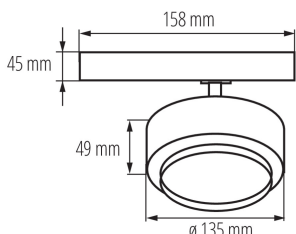

Прожектор для шинопровода

5905339356598

Нові світильники Kanlux BTL призначені для монтажу на 3-х фазну шинопровідну систему Kanlux TEAR. Перевагами нових світильників Kanlux BTL є: світловіддача до 100 лм / Вт, високий CRI (> 90), довговічність - 50 000 годин, 5-річна гарантія. Адаптер світильника інтегрований з блоком живлення. Є можливість вибрати один із двох кольорів корпусу світильника (чорний або білий) у двох різних версіях по куту розсіювання: направлений або із широким кутом променя. Світильники Kanlux BTL направленного типу мають регульовану оптичну систему, що дозволяє змінювати кут свічення (15/25/45 градусів), а також оптичну діафрагму в комплекті, яка зменшує ефект відблисків.

ЗАГАЛЬНІ ДАНІ:

Колір: чорний

Місце монтажу: na szynę TEAR

Місце використання: всередині

Мінімальна відстань від освітленого об'єкта: 0,5m

Можливість співпраці з притемнювачем: ні

Зінтегроване люмінесцентне джерело світла: так

ТЕХНІЧНІ ХАРАКТЕРИСТИКИ:

Номінальна напруга (В): 220-240 AC

Номінальна частота (Гц): 50

Потужність максимальна (Вт): 38

Клас захисту від ураження електричним струмом: II

Тип діода: LED COB

Світловий потік (лм): 3800

Колір лампи: теплий білий

Корельована колірна температура [K]: 3000

Послідовність кольору в еліпсах МакАдама: ≤6

Індекс кольоропередачі: 90

Тривалість роботи (год): 50000

Кількість циклів ввімкнуті/вимкнуті: ≥30000

Кут освітлення (°): 15-45

Світлова ефективність лампи (лм/Вт): 100

Діапазон температури оточення, впливу якої може піддаватися продукт (°C): 5+25

Матеріал корпусу: сплав алюмінію

Тривалість нагріву лампи (с): ≤1

Тривалість запалювання лампи (с): ≤0,5

Трекові світильники з горизонтальним діапазоном (°): 340

Трекові світильники з вертикальним діапазоном (°): 90