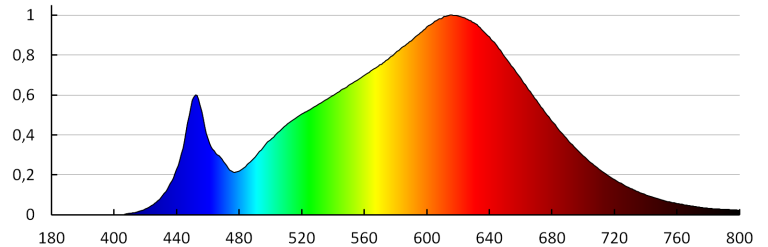

ДОДАТКОВІ ВІДОМОСТІ:

- 5 років Гарантії на умовах гарантійної заяви, доступної на веб-сайті

KANLUX S.A. (kat 35659) BTL 38W-930-B 45deg / LDC (Polar)