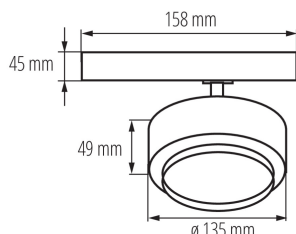

Прожектор для шинопровода

5905339356604

Нові світильники Kanlux BTL призначені для монтажу на 3-х фазну шинопровідну систему Kanlux TEAR. Перевагами нових світильників Kanlux BTL є: світловіддача до 100 лм / Вт, високий CRI (> 90), довговічність - 50 000 годин, 5-річна гарантія. Адаптер світильника інтегрований з блоком живлення. Є можливість вибрати один із двох кольорів корпусу світильника (чорний або білий) у двох різних версіях по куту розсіювання: направлений або із широким кутом променя. Світильники Kanlux BTL направленного типу мають регульовану оптичну систему, що дозволяє змінювати кут свічення (15/25/45 градусів), а також оптичну діафрагму в комплекті, яка зменшує ефект відблисків.

ЗАГАЛЬНІ ДАНІ:

Колір: білий

Місце монтажу: na szynę TEAR

Місце використання: всередині

Мінімальна відстань від освітленого об'єкта: 0,5m

Можливість співпраці з притемнювачем: ні

Зінтегроване люмінесцентне джерело світла: так

ТЕХНІЧНІ ХАРАКТЕРИСТИКИ:

Номінальна напруга (В): 220-240 AC

Номінальна частота (Гц): 50

Потужність максимальна (Вт): 38

Клас захисту від ураження електричним струмом: II

Тип діода: LED COB

Світловий потік (лм): 4000

Колір лампи: біла

Корельована колірна температура [K]: 4000

Послідовність кольору в еліпсах МакАдама: ≤6

Індекс кольоропередачі: 90

Тривалість роботи (год): 50000

Кількість циклів ввімкнуті/вимкнуті: ≥30000

Кут освітлення (°): 15-45

Світлова ефективність лампи (лм/Вт): 105

Діапазон температури оточення, впливу якої може піддаватися продукт (°C): 5+25

Матеріал корпусу: сплав алюмінію

Тривалість нагріву лампи (с): ≤1

Тривалість запалювання лампи (с): ≤0,5

Трекові світильники з горизонтальним діапазоном (°): 340

Трекові світильники з вертикальним діапазоном (°): 90