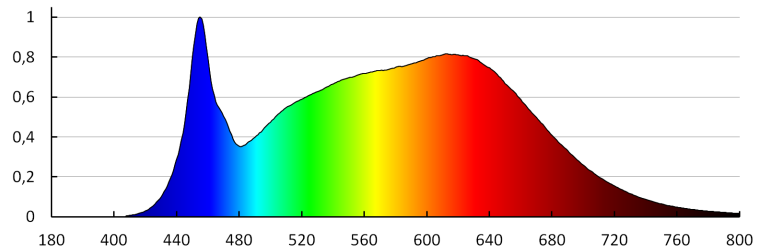

ДОДАТКОВІ ВІДОМОСТІ:

- 5 років Гарантії на умовах гарантійної заяви, доступної на веб-сайті