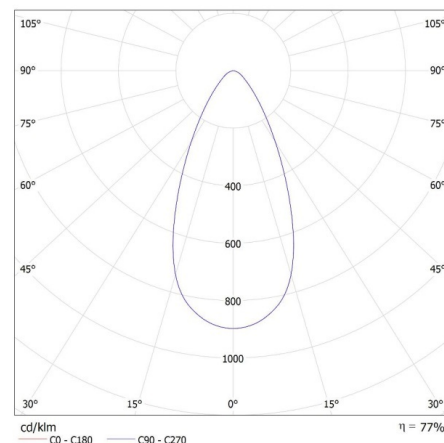

KANLUX S.A. (kat 35660) BTL 38W-940-W 45deg / LDC (Polar)

Date of issue: 18.10.2023, 11:21

Ми залишаємо за собою право на внесення технічних змін. Дані, що містяться в цьому матеріалі, не мають юридично обов'язкової сили.

Фотометрія: результати, отримані при тестуванні конкретного екземпляра.