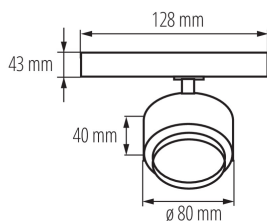

### ЗАГАЛЬНІ ДАНІ:

Колір: білий

Місце монтажу: на szynę TEAR

Місце використання: всередині

Мінімальна відстань від освітленого об'єкта : 0,5m

Можливість співпраці з притемнювачем: ні

Зінтегроване люмінесцентне джерело світла : так

## 35662 BTLW 18W-930-W

Прожектор для шинопровода

Ширина коробки [см]: 30  
Висота коробки [см]: 38.5  
Довжина коробки [см]: 45  
Обсяг коробки [м<sup>3</sup>]: 0.051975