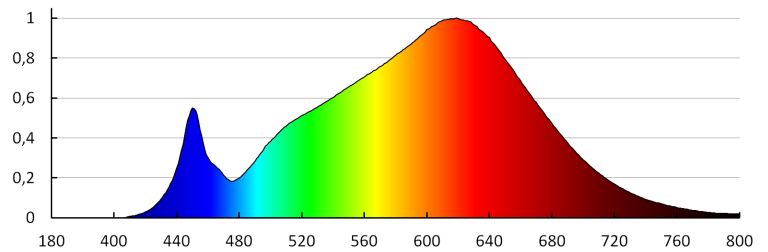

ДОДАТКОВІ ВІДОМОСТІ:

- 5 років Гарантії на умовах гарантійної заяви, доступної на веб-сайті