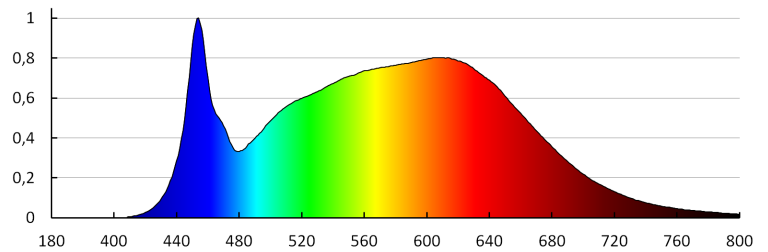

ДОДАТКОВІ ВІДОМОСТІ:

- 5 років Гарантії на умовах гарантійної заяви, доступної на веб-сайті