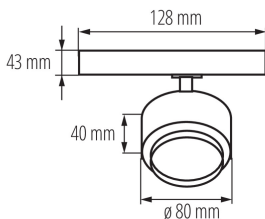

### ЗАГАЛЬНІ ДАНІ:

Колір: білий

Місце монтажу: na szynę TEAR

Місце використання: всередині

Мінімальна відстань від освітленого об'єкта : 0,5m

Можливість співпраці з притемнювачем: ні

Зінтегроване люмінесцентне джерело світла : так

Ширина споживчої упаковки [см]: 8.5

Висота споживчої упаковки [см]: 14

Вага коробки [кг]: 10.2

Прожектор для шинопровода

Ширина коробки [см]: 30

Висота коробки [см]: 38.5

Довжина коробки [см]: 45

Обсяг коробки [м<sup>3</sup>]: 0.051975