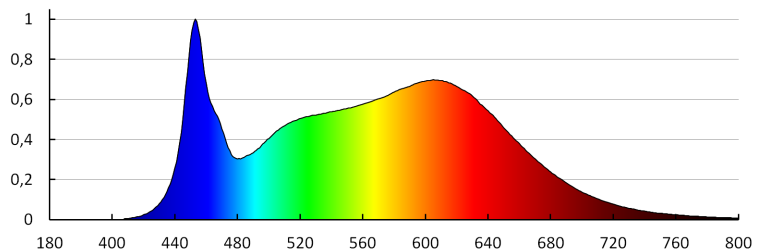

Світильник типу downlight (направленого світла)

Тривалість запалювання лампи (с): $\leq 0,5$
Ступінь IP: 44/20

ДАНІ ЛОГІСТИКИ:

Як упаковано: 24
Кількість штук в проміжній упаковці: 1
Кількість штук у груповій упаковці: 24
Вага нетто одиниці [г]: 420
Граматура [г]: 515
Довжина споживчої упаковки [см]: 14.5
Ширина споживчої упаковки [см]: 8.5
Висота споживчої упаковки [см]: 16.5
Вага коробки [кг]: 12.36
Ширина коробки [см]: 34.5
Висота коробки [см]: 28.5
Довжина коробки [см]: 60
Обсяг коробки [м³]: 0.058995

ДОДАТКОВІ ВІДОМОСТІ:

- 5 років Гарантії на умовах гарантійної заяви, доступної на веб-сайті