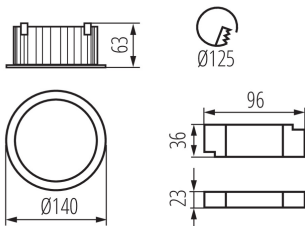

35671 TIBERI PRO 20W-940-B

Світильник типу downlight (направленого світла)

5905339356710

Світильники Kanlux TIBERI PRO – це вбудовувані світильники, які чудово гармонують із підвісними стелями. Вони чудово освітлять комунікаційні шляхи, сантехнічні приміщення, а також офісні та комерційні приміщення. Перевагами цих світильників є: довговічність 50 000 годин, висока відтворення природних кольорів (CRI > 90), світловіддача до 105 лм / Вт і 5-річна гарантія. Підвищена герметичність (IP44 / 20) світильників Kanlux TIBERI PRO захищає їх від пилу, бруду та вологи.

ЗАГАЛЬНІ ДАНІ:

Колір: чорний

Місце монтажу: для вбудовування в стелю

Місце використання: всередині

Мінімальна відстань від освітленого об'єкта: 0,5m

Можливість співпраці з притемнювачем: ні

Продукт не пристосований для накривання термоізоляційним матеріалом: так

Висота (мм): 63

Діаметр (мм): 140

Монтажний отвір (мм): 125

Зінтегроване люмінісцентне джерело світла: так

ТЕХНІЧНІ ХАРАКТЕРИСТИКИ:

Номинальна напруга (В): 220-240 AC

Номинальна частота (Гц): 50

Потужність максимальна (Вт): 20

Клас захисту від ураження електричним струмом: II

Матеріал плафону: пластмаса

Тип діода: LED SMD

Світловий потік (лм): 1900

Колір лампи: біла

Корельована колірна температура [K]: 4000

Послідовність кольору в еліпсах МакАдама: ≤6

Індекс кольоропередачі: 90

Тривалість роботи (год): 50000

Кількість циклів ввімкнуту/вимкнуту: ≥30000

Кут освітлення (°): 90

Світлова ефективність лампи (лм/Вт): 95

Діапазон температури оточення, впливу якої може

піддаватися продукт (°C): 5÷25

Матеріал корпусу: сплав алюмінію

Тип з'єднання: Колодка клемна

Тривалість нагріву лампи (с): ≤1