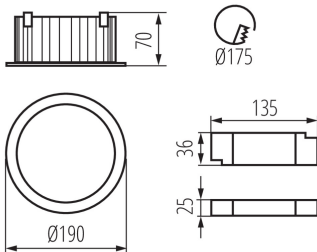

35672 TIBERI PRO 30W-940-W

Світильник типу downlight (направленого світла)

5905339356727

Світильники Kanlux TIBERI PRO – це вбудовувані світильники, які чудово гармонують із підвісними стелями. Вони чудово освітлять комунікаційні шляхи, сантехнічні приміщення, а також офісні та комерційні приміщення. Перевагами цих світильників є: довговічність 50 000 годин, висока відтворення природних кольорів (CRI > 90), світловіддача до 105 лм / Вт і 5-річна гарантія. Підвищена герметичність (IP44 / 20) світильників Kanlux TIBERI PRO захищає їх від пилу, бруду та вологи.

ЗАГАЛЬНІ ДАНІ:

Колір: білий

Місце монтажу: для вбудовування в стелю

Місце використання: всередині

Мінімальна відстань від освітленого об'єкта: 0,5m

Можливість співпраці з притемнювачем: ні

Продукт не пристосований для накривання термоізоляційним матеріалом: так

Висота (мм): 70

Діаметр (мм): 190

Монтажний отвір (мм): 175

Зінтегроване люмінесцентне джерело світла: так

ТЕХНІЧНІ ХАРАКТЕРИСТИКИ:

Номинальна напруга (В): 220-240 AC

Номинальна частота (Гц): 50

Потужність максимальна (Вт): 30

Клас захисту від ураження електричним струмом: II

Матеріал плафону: пластмаса

Тип діода: LED SMD

Світловий потік (лм): 3150

Колір лампи: біла

Корельована колірна температура [K]: 4000

Послідовність кольору в еліпсах МакАдама: ≤6

Індекс кольоропередачі: 90

Тривалість роботи (год): 50000

Кількість циклів ввімкнуту/вимкнуту: ≥30000

Кут освітлення (°): 90

Світлова ефективність лампи (лм/Вт): 105

Діапазон температури оточення, впливу якої може піддаватися продукт (°C): 5÷25

Матеріал корпусу: сплав алюмінію

Тип з'єднання: Колодка клемна

Тривалість нагріву лампи (с): ≤1