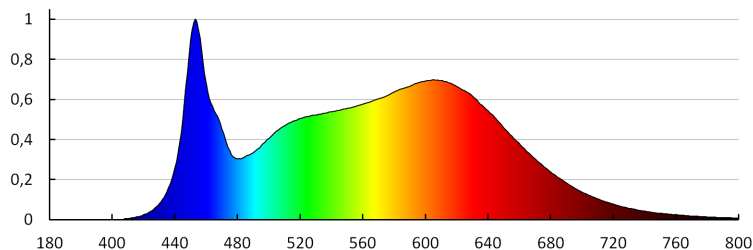

ДОДАТКОВІ ВІДОМОСТІ:

- 5 років Гарантії на умовах гарантійної заяви, доступної на веб-сайті