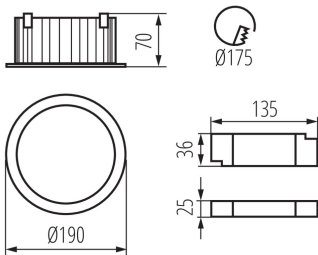

35673 TIBERI PRO 30W-940-B

Світильник типу downlight (направленого світла)

5905339356734

Світильники Kanlux TIBERI PRO – це вбудовувані світильники, які чудово гармонують із підвісними стелями. Вони чудово освітлять комунікаційні шляхи, сантехнічні приміщення, а також офісні та комерційні приміщення. Перевагами цих світильників є: довговічність 50 000 годин, висока відтворення природних кольорів (CRI > 90), світловіддача до 105 лм / Вт і 5-річна гарантія. Підвищена герметичність (IP44 / 20) світильників Kanlux TIBERI PRO захищає їх від пилу, бруду та вологи.

ЗАГАЛЬНІ ДАНІ:

Колір: чорний

Місце монтажу: для вбудовування в стелю

Місце використання: всередині

Мінімальна відстань від освітленого об'єкта: 0,5m

Можливість співпраці з притемнювачем: ні

Продукт не пристосований для накривання термоізоляційним матеріалом: так

Висота (мм): 70

Діаметр (мм): 190

Монтажний отвір (мм): 175

Зінтегроване люмінесцентне джерело світла: так

ТЕХНІЧНІ ХАРАКТЕРИСТИКИ:

Номинальна напруга (В): 220-240 AC

Номинальна частота (Гц): 50

Потужність максимальна (Вт): 30

Клас захисту від ураження електричним струмом: II

Матеріал плафону: пластмаса

Тип діода: LED SMD

Світловий потік (лм): 2850

Колір лампи: біла

Корельована колірна температура [K]: 4000

Послідовність кольору в еліпсах МакАдама: ≤6

Індекс кольоропередачі: 90

Тривалість роботи (год): 50000

Кількість циклів ввімкнута/вимкнута: ≥30000

Кут освітлення (°): 90

Світлова ефективність лампи (лм/Вт): 95

Діапазон температури оточення, впливу якої може піддаватися продукт (°C): 5÷25

Матеріал корпусу: сплав алюмінію

Тип з'єднання: Колодка клемна

Тривалість нагріву лампи (с): ≤1