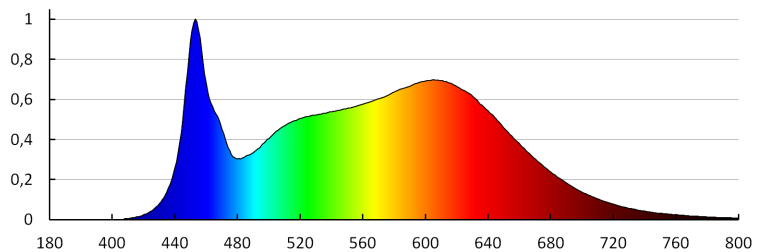

Світильник типу downlight (направленого світла)

Тривалість запалювання лампи (с): $\leq 0,5$
Ступінь IP: 44/20

ДАНІ ЛОГІСТИКИ:

Як упаковано: 18
Кількість штук в проміжній упаковці: 1
Кількість штук у груповій упаковці: 18
Вага нетто одиниці [г]: 722
Граматура [г]: 880.56
Довжина споживчої упаковки [см]: 20
Ширина споживчої упаковки [см]: 19.5
Висота споживчої упаковки [см]: 8.5
Вага коробки [кг]: 15.85008
Ширина коробки [см]: 41
Висота коробки [см]: 27
Довжина коробки [см]: 61.5
Обсяг коробки [м³]: 0.068081

ДОДАТКОВІ ВІДОМОСТІ:

- 5 років Гарантії на умовах гарантійної заяви, доступної на веб-сайті