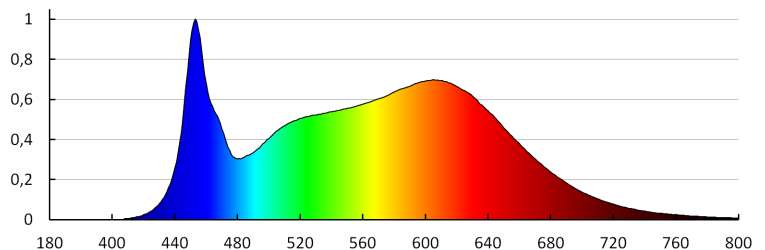

ДОДАТКОВІ ВІДОМОСТІ:

- 5 років Гарантії на умовах гарантійної заяви, доступної на веб-сайті