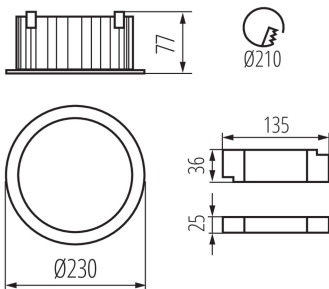

35674 TIBERI PRO 40W-940-W

Світильник типу downlight (направленого світла)

5905339356741

Світильники Kanlux TIBERI PRO – це вбудовувані світильники, які чудово гармонують із підвісними стелями. Вони чудово освітлять комунікаційні шляхи, сантехнічні приміщення, а також офісні та комерційні приміщення. Перевагами цих світильників є: довговічність 50 000 годин, висока відтворення природних кольорів (CRI > 90), світловіддача до 105 лм / Вт і 5-річна гарантія. Підвищена герметичність (IP44 / 20) світильників Kanlux TIBERI PRO захищає їх від пилу, бруду та вологи.

ЗАГАЛЬНІ ДАНІ:

Колір: білий

Місце монтажу: для вбудовування в стелю

Місце використання: всередині

Мінімальна відстань від освітленого об'єкта: 0,5m

Можливість співпраці з притемнювачем: ні

Продукт не пристосований для накривання термоізоляційним матеріалом: так

Висота (мм): 77

Діаметр (мм): 230

Монтажний отвір (мм): 210

Зінтегроване люмінесцентне джерело світла: так

ТЕХНІЧНІ ХАРАКТЕРИСТИКИ:

Номинальна напруга (В): 220-240 AC

Номинальна частота (Гц): 50

Потужність максимальна (Вт): 40

Клас захисту від ураження електричним струмом: II

Матеріал плафону: пластмаса

Тип діода: LED SMD

Світловий потік (лм): 4200

Колір лампи: біла

Корельована колірна температура [K]: 4000

Послідовність кольору в еліпсах МакАдама: ≤6

Індекс кольоропередачі: 90

Тривалість роботи (год): 50000

Кількість циклів ввімкнута/вимкнута: ≥30000

Кут освітлення (°): 90

Світлова ефективність лампи (лм/Вт): 105

Діапазон температури оточення, впливу якої може піддаватися продукт (°C): 5÷25

Матеріал корпусу: сплав алюмінію

Тип з'єднання: Колодка клемна

Тривалість нагріву лампи (с): ≤1