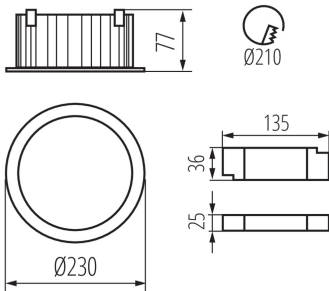

35675 TIBERI PRO 40W-940-B

Світильник типу downlight (направленого світла)

5905339356758

Світильники Kanlux TIBERI PRO – це вбудовувані світильники, які чудово гармонують із підвісними стелями. Вони чудово освітлять комунікаційні шляхи, сантехнічні приміщення, а також офісні та комерційні приміщення. Перевагами цих світильників є: довговічність 50 000 годин, висока відтворення природних кольорів (CRI > 90), світловіддача до 105 лм / Вт і 5-річна гарантія. Підвищена герметичність (IP44 / 20) світильників Kanlux TIBERI PRO захищає їх від пилу, бруду та вологи.

ЗАГАЛЬНІ ДАНІ:

Колір: чорний

Місце монтажу: для вбудовування в стелю

Місце використання: всередині

Мінімальна відстань від освітленого об'єкта: 0,5m

Можливість співпраці з притемнювачем: ні

Продукт не пристосований для накривання термоізоляційним матеріалом: так

Висота (мм): 77

Діаметр (мм): 230

Монтажний отвір (мм): 210

Зінтегроване люмінесцентне джерело світла: так

ТЕХНІЧНІ ХАРАКТЕРИСТИКИ:

Номинальна напруга (В): 220-240 AC

Номинальна частота (Гц): 50

Потужність максимальна (Вт): 40

Клас захисту від ураження електричним струмом: II

Матеріал плафону: пластмаса

Тип діода: LED SMD

Світловий потік (лм): 3800

Колір лампи: біла

Корельована колірна температура [K]: 4000

Послідовність кольору в еліпсах МакАдама: ≤6

Індекс кольоропередачі: 90

Тривалість роботи (год): 50000

Кількість циклів ввімкнута/вимкнута: ≥30000

Кут освітлення (°): 90

Світлова ефективність лампи (лм/Вт): 95

Діапазон температури оточення, впливу якої може

піддаватися продукт (°C): 5÷25

Матеріал корпусу: сплав алюмінію

Тип з'єднання: Колодка клемна

Тривалість нагріву лампи (с): ≤1