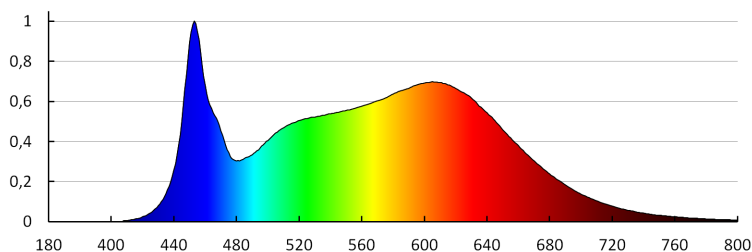

Світильник типу downlight (направленого світла)

Тривалість запалювання лампи (с): $\leq 0,5$
Ступінь IP: 44/20

ДАНІ ЛОГІСТИКИ:

Як упаковано: 12
Кількість штук в проміжній упаковці: 1
Кількість штук у груповій упаковці: 12
Вага нетто одиниці [г]: 1020
Граматура [г]: 1232.5
Довжина споживчої упаковки [см]: 23.5
Ширина споживчої упаковки [см]: 9
Висота споживчої упаковки [см]: 24.5
Вага коробки [кг]: 14.79
Ширина коробки [см]: 49.5
Висота коробки [см]: 27.5
Довжина коробки [см]: 57
Обсяг коробки [м³]: 0.077591

ДОДАТКОВІ ВІДОМОСТІ:

- 5 років Гарантії на умовах гарантійної заяви, доступної на веб-сайті