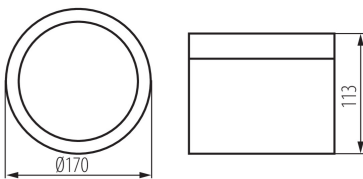

### ЗАГАЛЬНІ ДАНІ:

**Колір:** чорний

**Місце монтажу:** для установки на стелі

**Місце використання:** всередині

**Мінімальна відстань від освітленого об'єкта:** 0,5m

**Можливість співпраці з притемнювачем:** ні

**Висота (мм):** 113

**Діаметр (мм):** 170

**Ширина споживчої упаковки [см]:** 17,5

**Висота споживчої упаковки [см]:** 12,5

**Вага коробки [кг]:** 15

**Ширина коробки [см]:** 37

**Висота коробки [см]:** 28

**Довжина коробки [см]:** 54,5

Світильник типу downlight (направленого світла)