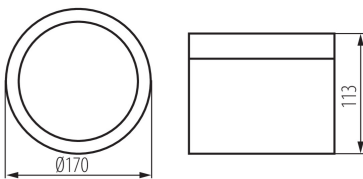

35678 TIBERI PRO NT30W-940W

Світильник типу downlight (направленого світла)

5905339356789

ЗАГАЛЬНІ ДАНІ:

Колір: білий

Місце монтажу: для установки на стелі

Місце використання: всередині

Мінімальна відстань від освітленого об'єкта: 0,5m

Можливість співпраці з притемнювачем: ні

Висота (мм): 113

Діаметр (мм): 170

ТЕХНІЧНІ ХАРАКТЕРИСТИКИ:

Номинальна напруга (В): 220-240 AC

Номинальна частота (Гц): 50

Потужність максимальна (Вт): 30

Клас захисту від ураження електричним струмом: I

Матеріал плафону: пластмаса

Тип діода: LED SMD

Світловий потік (лм): 3000

Колір лампи: біла

Корельована колірна температура [K]: 4000

Послідовність кольору в еліпсах МакАдама: ≤ 6

Індекс кольоропередачі: 90

Тривалість роботи (год): 50000

Кількість циклів ввімкнуті/вимкнуті: ≥ 30000

Кут освітлення ($^{\circ}$): 115

Світлова ефективність лампи (лм/Вт): 100

Матеріал корпусу: сплав алюмінію

Тип з'єднання: вільні кінці проводів

Довжина проводу (м): 0,18

Перетин кабелю [мм²]: 0,75

Тривалість нагріву лампи (с): ≤ 1

Тривалість запалювання лампи (с): $\leq 0,5$

Ступінь IP: 54

ДАНІ ЛОГІСТИКИ:

Як упаковано: 12

Кількість штук в проміжній упаковці: 1

Кількість штук у груповій упаковці: 12

Вага нетто одиниці [г]: 1162

Граматура [г]: 1323.33

Довжина споживчої упаковки [см]: 17.5

Ширина споживчої упаковки [см]: 17.5

Висота споживчої упаковки [см]: 12.5

Вага коробки [кг]: 15.87996

Ширина коробки [см]: 37

Висота коробки [см]: 28

Довжина коробки [см]: 54.5