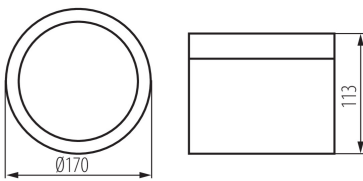

35679 TIBERI PRO NT30W-940B

Світильник типу downlight (направленого світла)

5905339356796

ЗАГАЛЬНІ ДАНІ:

Колір: чорний

Місце монтажу: для установки на стелі

Місце використання: всередині

Мінімальна відстань від освітленого об'єкта: 0,5m

Можливість співпраці з притемнювачем: ні

Висота (мм): 113

Діаметр (мм): 170

ТЕХНІЧНІ ХАРАКТЕРИСТИКИ:

Номинальна напруга (В): 220-240 AC

Номинальна частота (Гц): 50

Потужність максимальна (Вт): 30

Клас захисту від ураження електричним струмом: I

Матеріал плафону: пластмаса

Тип діода: LED SMD

Світловий потік (лм): 3000

Колір лампи: біла

Корельована колірна температура [K]: 4000

Послідовність кольору в еліпсах МакАдама: ≤ 6

Індекс кольоропередачі: 90

Тривалість роботи (год): 50000

Кількість циклів ввімкнути/вимкнути: ≥ 30000

Кут освітлення ($^{\circ}$): 115

Світлова ефективність лампи (лм/Вт): 100

Матеріал корпусу: сплав алюмінію

Тип з'єднання: вільні кінці проводів

Довжина проводу (м): 0,18

Перетин кабелю [мм²]: 0,75

Тривалість нагріву лампи (с): ≤ 1

Тривалість запалювання лампи (с): $\leq 0,5$

Ступінь IP: 54

ДАНІ ЛОГІСТИКИ:

Як упаковано: 12

Кількість штук в проміжній упаковці: 1

Кількість штук у груповій упаковці: 12

Вага нетто одиниці [г]: 1162

Граматура [г]: 1323,33

Довжина споживчої упаковки [см]: 17,5

Ширина споживчої упаковки [см]: 17,5

Висота споживчої упаковки [см]: 12,5

Вага коробки [кг]: 15,87996

Ширина коробки [см]: 37

Висота коробки [см]: 28

Довжина коробки [см]: 54,5