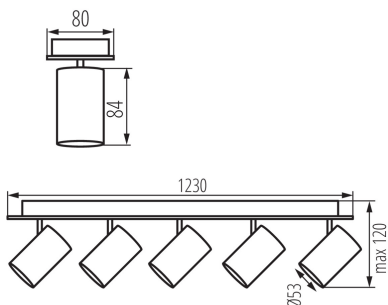

Світильник настінно-стельовий

5905339356888

MO
DE
RN
design

ЗАГАЛЬНІ ДАНІ:

Колір: білий

Місце монтажу: для установки на стіні, для установки на стелі

Місце використання: всередині

Мінімальна відстань від освітленого об'єкта: 0,5m

Продукт не пристосований для накривання

термоізоляційним матеріалом: так

Довжина (мм): 1230

Ширина (мм): 80

Висота (мм): 120

ТЕХНІЧНІ ХАРАКТЕРИСТИКИ:

Номинальна напруга (В): 220-240 AC

Номинальна частота (Гц): 50

Матеріал корпусу: сплав алюмінію

Тип з'єднання: клемник гвинтовий

Діапазон перетинів застосовуваних кабелів [мм²]: 1÷2,5

Трекові світильники з горизонтальним діапазоном (°): 320

Трекові світильники з вертикальним діапазоном (°): 90

Ступінь IP: 20

ДАНІ ЛОГІСТИКИ:

Як упаковано: 1