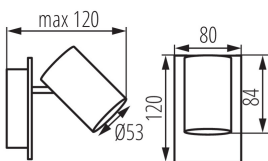

Світильник настінно-стельовий

5905339356901

MO
DE
RN
design

ЗАГАЛЬНІ ДАНІ:

Колір: білий

Місце монтажу: для установки на стіні, для установки на стелі

Місце використання: всередині

Мінімальна відстань від освітленого об'єкта: 0,5m

Продукт не пристосований для накривання

термоізоляційним матеріалом: так

Довжина (мм): 120

Ширина (мм): 80

Висота (мм): 120

ТЕХНІЧНІ ХАРАКТЕРИСТИКИ:

Номинальна напруга (В): 220-240 AC

Номинальна частота (Гц): 50

Ступінь IP: 20

ДАНІ ЛОГІСТИКИ:

Як упаковано: 10

Кількість штук в проміжній упаковці: 1

Кількість штук у груповій упаковці: 10

Вага нетто одиниці [г]: 306

Граматура [г]: 408

Довжина споживчої упаковки [см]: 12.5

Ширина споживчої упаковки [см]: 8.5

Висота споживчої упаковки [см]: 13

Вага коробки [кг]: 4.08

Ширина коробки [см]: 28

Висота коробки [см]: 16

Довжина коробки [см]: 45

Обсяг коробки [м³]: 0.02016

Світильник настінно-стельовий