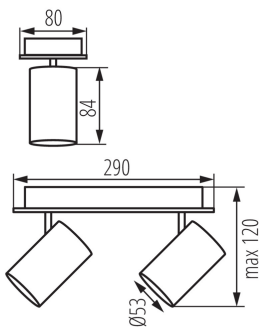

Світильник настінно-стельовий

5905339356925

MO
DE
RN
design

ЗАГАЛЬНІ ДАНІ:

Колір: білий

Місце монтажу: для установки на стіні, для установки на стелі

Місце використання: всередині

Мінімальна відстань від освітленого об'єкта: 0,5m

Продукт не пристосований для накривання

термоізоляційним матеріалом: так

Довжина (мм): 290

Ширина (мм): 80

Висота (мм): 120

ТЕХНІЧНІ ХАРАКТЕРИСТИКИ:

Номинальна напруга (В): 220-240 AC

Номинальна частота (Гц): 50

Потужність максимальна (Вт): 2 x max 10

Клас захисту від ураження електричним струмом: I

Джерела світла: PAR16

в комплекті джерело світла: ні

Цоколь: GU10

Діапазон температури оточення, впливу якої може піддаватися продукт (°C): 5÷25

Матеріал корпусу: сплав алюмінію

Тип з'єднання: клемник гвинтовий

Діапазон перетинів застосовуваних кабелів [мм²]: 1÷2,5

Трекові світильники з горизонтальним діапазоном (°): 320

Трекові світильники з вертикальним діапазоном (°): 90

Ступінь IP: 20

ДАНІ ЛОГІСТИКИ:

Як упаковано: 8

Кількість штук в проміжній упаковці: 1

Кількість штук у груповій упаковці: 8

Вага нетто одиниці [г]: 536

Граматура [г]: 711.25

Довжина споживчої упаковки [см]: 29.5

Ширина споживчої упаковки [см]: 8.5

Висота споживчої упаковки [см]: 13

Вага коробки [кг]: 5.69

Ширина коробки [см]: 31.5

Висота коробки [см]: 28.5

Довжина коробки [см]: 37

Обсяг коробки [м³]: 0.033217