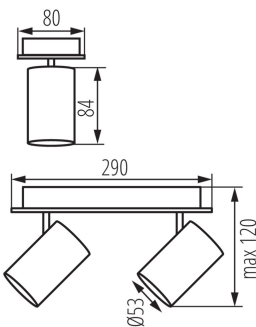

Світильник настінно-стельовий

5905339356932

MO
DE
RN
design

ЗАГАЛЬНІ ДАНІ:

Колір: чорний

Місце монтажу: для установки на стіні, для установки на стелі

Місце використання: всередині

Мінімальна відстань від освітленого об'єкта: 0,5m

Продукт не пристосований для накривання

термоізоляційним матеріалом: так

Довжина (мм): 290

Ширина (мм): 80

Висота (мм): 120

ТЕХНІЧНІ ХАРАКТЕРИСТИКИ:

Номинальна напруга (В): 220-240 AC

Номинальна частота (Гц): 50

Потужність максимальна (Вт): 2 x max 10

Клас захисту від ураження електричним струмом: I

Джерела світла: PAR16

в комплекті джерело світла: ні

Цоколь: GU10

Діапазон температури оточення, впливу якої може піддаватися продукт (°C): 5÷25

Матеріал корпусу: сплав алюмінію

Тип з'єднання: клемник гвинтовий

Діапазон перетинів застосовуваних кабелів [мм²]: 1÷2,5

Трекові світильники з горизонтальним діапазоном (°): 320

Трекові світильники з вертикальним діапазоном (°): 90

Ступінь IP: 20

ДАНІ ЛОГІСТИКИ:

Як упаковано: 8

Кількість штук в проміжній упаковці: 1

Кількість штук у груповій упаковці: 8

Вага нетто одиниці [г]: 536

Граматура [г]: 711.25

Довжина споживчої упаковки [см]: 29.5

Ширина споживчої упаковки [см]: 8.5

Висота споживчої упаковки [см]: 13

Вага коробки [кг]: 5.69

Ширина коробки [см]: 31.5

Висота коробки [см]: 28.5

Довжина коробки [см]: 37

Обсяг коробки [м³]: 0.033217