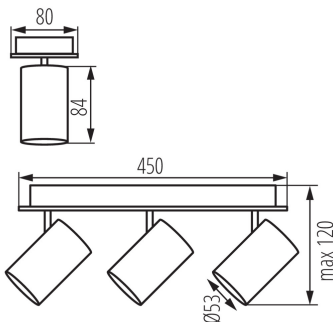

Світильник настінно-стельовий

5905339356949

MO
DE
RN
design

ЗАГАЛЬНІ ДАНІ:

Колір: білий

Місце монтажу: для установки на стіні, для установки на стелі

Місце використання: всередині

Мінімальна відстань від освітленого об'єкта: 0,5m

Продукт не пристосований для накривання

термоізоляційним матеріалом: так

Довжина (мм): 450

Ширина (мм): 80

Висота (мм): 120

ТЕХНІЧНІ ХАРАКТЕРИСТИКИ:

Номинальна напруга (В): 220-240 AC

Номинальна частота (Гц): 50

Потужність максимальна (Вт): 3 x max 10

Клас захисту від ураження електричним струмом: I

Джерела світла: PAR16

в комплекті джерело світла: ні

Цоколь: GU10

Діапазон температури оточення, впливу якої може піддаватися продукт (°C): 5÷25

Матеріал корпусу: сплав алюмінію

Тип з'єднання: клемник гвинтовий

Діапазон перетинів застосовуваних кабелів [мм²]: 1÷2,5

Трекові світильники з горизонтальним діапазоном (°): 320

Трекові світильники з вертикальним діапазоном (°): 90

Ступінь IP: 20

ДАНІ ЛОГІСТИКИ:

Як упаковано: 6

Кількість штук в проміжній упаковці: 1

Кількість штук у груповій упаковці: 6

Вага нетто одиниці [г]: 840

Граматура [г]: 1080

Довжина споживчої упаковки [см]: 45.5

Ширина споживчої упаковки [см]: 8.5

Висота споживчої упаковки [см]: 13

Вага коробки [кг]: 6.48

Ширина коробки [см]: 29

Висота коробки [см]: 29

Довжина коробки [см]: 47.5

Обсяг коробки [м³]: 0.039948