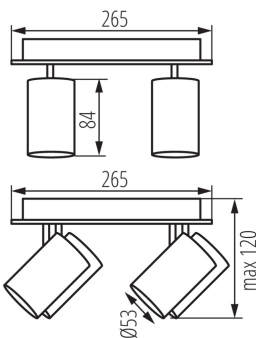

Світильник настінно-стельовий

5905339356963

MO
DE
RN
design

ЗАГАЛЬНІ ДАНІ:

Колір: білий

Місце монтажу: для установки на стіні, для установки на стелі

Місце використання: всередині

Мінімальна відстань від освітленого об'єкта: 0,5m

Продукт не пристосований для накривання термоізоляційним матеріалом: так

Довжина (мм): 265

Ширина (мм): 265

Висота (мм): 120

ТЕХНІЧНІ ХАРАКТЕРИСТИКИ:

Номинальна напруга (В): 220-240 AC

Номинальна частота (Гц): 50

Потужність максимальна (Вт): 4 x max 10

Клас захисту від ураження електричним струмом: I

Джерела світла: PAR16

в комплекті джерело світла: ні

Цоколь: GU10

Діапазон температури оточення, впливу якої може піддаватися продукт (°C): 5÷25

Матеріал корпусу: сплав алюмінію

Тип з'єднання: клемник гвинтовий

Діапазон перетинів застосовуваних кабелів [мм²]: 1÷2,5

Трекові світильники з горизонтальним діапазоном (°): 320

Трекові світильники з вертикальним діапазоном (°): 90

Ступінь IP: 20

ДАНІ ЛОГІСТИКИ:

Як упаковано: 4

Кількість штук в проміжній упаковці: 1

Кількість штук у груповій упаковці: 4

Вага нетто одиниці [г]: 1230

Граматура [г]: 1600

Довжина споживчої упаковки [см]: 28

Ширина споживчої упаковки [см]: 27

Висота споживчої упаковки [см]: 13

Вага коробки [кг]: 6.4

Ширина коробки [см]: 29

Висота коробки [см]: 29

Довжина коробки [см]: 56

Обсяг коробки [м³]: 0.047096