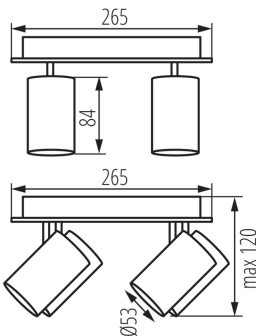

Світильник настінно-стельовий

5905339356970

MO
DE
RN
design

ЗАГАЛЬНІ ДАНІ:

Колір: чорний

Місце монтажу: для установки на стіні, для установки на стелі

Місце використання: всередині

Мінімальна відстань від освітленого об'єкта: 0,5m

Продукт не пристосований для накривання термоізоляційним матеріалом: так

Довжина (мм): 265

Ширина (мм): 265

Висота (мм): 120

ТЕХНІЧНІ ХАРАКТЕРИСТИКИ:

Номинальна напруга (В): 220-240 AC

Номинальна частота (Гц): 50

Потужність максимальна (Вт): 4 x max 10

Клас захисту від ураження електричним струмом: I

Джерела світла: PAR16

в комплекті джерело світла: ні

Цоколь: GU10

Діапазон температури оточення, впливу якої може піддаватися продукт (°C): 5÷25

Матеріал корпусу: сплав алюмінію

Тип з'єднання: клемник гвинтовий

Діапазон перетинів застосовуваних кабелів [мм²]: 1÷2,5

Трекові світильники з горизонтальним діапазоном (°): 320

Трекові світильники з вертикальним діапазоном (°): 90

Ступінь IP: 20

ДАНІ ЛОГІСТИКИ:

Як упаковано: 4

Кількість штук в проміжній упаковці: 1

Кількість штук у груповій упаковці: 4

Вага нетто одиниці [г]: 1230

Граматура [г]: 1600

Довжина споживчої упаковки [см]: 28

Ширина споживчої упаковки [см]: 27

Висота споживчої упаковки [см]: 13

Вага коробки [кг]: 6.4

Ширина коробки [см]: 29

Висота коробки [см]: 29

Довжина коробки [см]: 56

Обсяг коробки [м³]: 0.047096