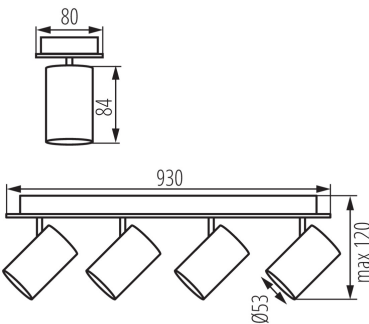

Світильник настінно-стельовий

5905339356987

MO
DE
RN
design

ЗАГАЛЬНІ ДАНІ:

Колір: білий

Місце монтажу: для установки на стіні, для установки на стелі

Місце використання: всередині

Мінімальна відстань від освітленого об'єкта: 0,5m

Продукт не пристосований для накривання

термоізоляційним матеріалом: так

Довжина (мм): 930

Ширина (мм): 80

Висота (мм): 120

ТЕХНІЧНІ ХАРАКТЕРИСТИКИ:

Номинальна напруга (В): 220-240 AC

Номинальна частота (Гц): 50

Потужність максимальна (Вт): 4 x max 10

Клас захисту від ураження електричним струмом: I

Джерела світла: PAR16

в комплекті джерело світла: ні

Цоколь: GU10

Діапазон температури оточення, впливу якої може піддаватися продукт (°C): 5÷25

Матеріал корпусу: сплав алюмінію

Тип з'єднання: клемник гвинтовий

Діапазон перетинів застосовуваних кабелів [мм²]: 1÷2,5

Трекові світильники з горизонтальним діапазоном (°): 320

Трекові світильники з вертикальним діапазоном (°): 90

Ступінь IP: 20

ДАНІ ЛОГІСТИКИ:

Як упаковано: 1