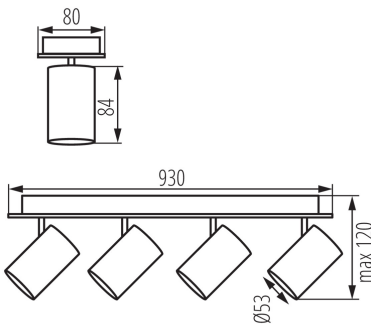

Світильник настінно-стельовий

5905339356994

MO
DE
RN
design

ЗАГАЛЬНІ ДАНІ:

Колір: чорний

Місце монтажу: для установки на стіні, для установки на стелі

Місце використання: всередині

Мінімальна відстань від освітленого об'єкта: 0,5m

Продукт не пристосований для накривання термоізоляційним матеріалом: так

Довжина (мм): 930

Ширина (мм): 80

Висота (мм): 120

ТЕХНІЧНІ ХАРАКТЕРИСТИКИ:

Номинальна напруга (В): 220-240 AC

Номинальна частота (Гц): 50

Матеріал корпусу: сплав алюмінію

Тип з'єднання: клемник гвинтовий

Діапазон перетинів застосовуваних кабелів [мм²]: 1÷2,5

Трекові світильники з горизонтальним діапазоном (°): 320

Трекові світильники з вертикальним діапазоном (°): 90