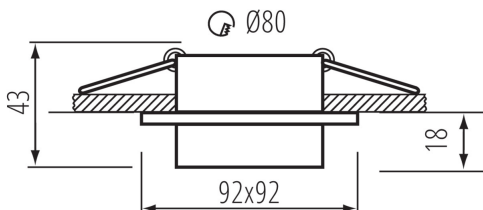

Кільце точкового світильника

5905339357403

ЗАГАЛЬНІ ДАНІ:

Колір: білий

Місце монтажу: для вбудовування в стелю

Місце використання: всередині

Мінімальна відстань від освітленого об'єкта: 0,5m

Кільце декоративне без керамічного патрона: так

Продукт не пристосований для накривання

термоізоляційним матеріалом: так

Довжина (мм): 92

Ширина (мм): 92

Висота (мм): 43

Монтажний отвір (мм): Ø80

ТЕХНІЧНІ ХАРАКТЕРИСТИКИ:

Номинальна напруга (В): 12 AC; 12 DC; 220-240 AC

піддаватися продукт (°C): 5÷25

Матеріал корпусу: сплав алюмінію, пластмаса

Налаштування кута освітлення світильника: відсутнє

Ступінь IP: 20

ДАНІ ЛОГІСТИКИ:

Як упаковано: 100

Кількість штук в проміжній упаковці: 1

Ширина коробки [см]: 33.5

Висота коробки [см]: 54

Довжина коробки [см]: 50

Обсяг коробки [м³]: 0.09045

ДОДАТКОВІ ВІДОМОСТІ:

- Кільце декоративне без керамічного патрона

Кільце точкового світильника