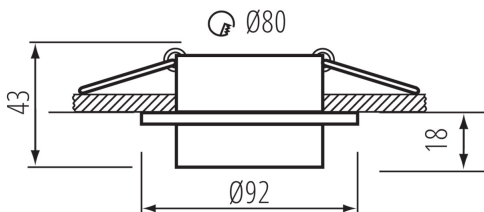

Кільце точкового світильника

5905339357410

ЗАГАЛЬНІ ДАНІ:

Колір: білий

Місце монтажу: для вбудовування в стелю

Місце використання: всередині

Мінімальна відстань від освітленого об'єкта: 0,5m

Кільце декоративне без керамічного патрона: так

Продукт не пристосований для накривання

термоізоляційним матеріалом: так

Висота (мм): 43

Діаметр (мм): 92

Монтажний отвір (мм): Ø80

ТЕХНІЧНІ ХАРАКТЕРИСТИКИ:

Номинальна напруга (В): 12 AC; 12 DC; 220-240 AC

Потужність максимальна (Вт): max 10

Вага нетто одиниці [г]: 88

Граматура [г]: 133

Довжина споживчої упаковки [см]: 10

Ширина споживчої упаковки [см]: 6

Висота споживчої упаковки [см]: 10

Вага коробки [кг]: 13.3

Ширина коробки [см]: 35

Висота коробки [см]: 54

Довжина коробки [см]: 41.5

Обсяг коробки [м³]: 0.078435

ДОДАТКОВІ ВІДОМОСТІ:

- Кільце декоративне без керамічного патрона

Кільце точкового світильника