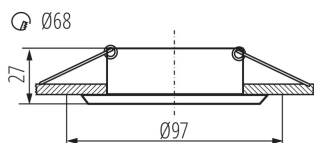

### ЗАГАЛЬНІ ДАНІ:

Колір: czarny chrom

Місце монтажу: для вбудовування в стелю

Місце використання: всередині

Мінімальна відстань від освітленого об'єкта: 0,5m

Кільце декоративне без керамічного патрона: так

Продукт не пристосований для накривання термоізоляційним матеріалом: так

Висота (мм): 27

Діаметр (мм): 97

Монтажний отвір (мм): Ø68

Висота споживчої упаковки [см]: 4

Вага коробки [кг]: 5.92

Ширина коробки [см]: 24.5

Висота коробки [см]: 23

Довжина коробки [см]: 51.5

Обсяг коробки [м³]: 0.02902

Кільце точкового світильника