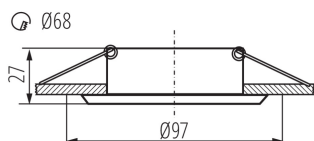

Кільце точкового світильника

5905339357762

ЗАГАЛЬНІ ДАНІ:

Колір: білий

Місце монтажу: для вбудовування в стелю

Місце використання: всередині

Мінімальна відстань від освітленого об'єкта: 0,5m

Кільце декоративне без керамічного патрона: так

Продукт не пристосований для накривання

термоізоляційним матеріалом: так

Висота (мм): 27

Діаметр (мм): 97

Монтажний отвір (мм): Ø68

ТЕХНІЧНІ ХАРАКТЕРИСТИКИ:

Номинальна напруга (В): 12 AC; 12 DC; 220-240 AC

Потужність максимальна (Вт): max 10

Вага нетто одиниці [г]: 80

Граматура [г]: 118.4

Довжина споживчої упаковки [см]: 10.5

Ширина споживчої упаковки [см]: 10

Висота споживчої упаковки [см]: 4

Вага коробки [кг]: 5.92

Ширина коробки [см]: 24.5

Висота коробки [см]: 23

Довжина коробки [см]: 51.5

Обсяг коробки [м³]: 0.02902

Кільце точкового світильника