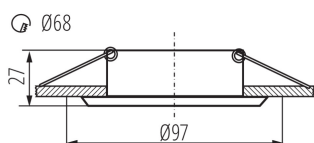

Кільце точкового світильника

5905339357779

ЗАГАЛЬНІ ДАНІ:

Колір: чорний

Місце монтажу: для вбудовування в стелю

Місце використання: всередині

Мінімальна відстань від освітленого об'єкта: 0,5m

Кільце декоративне без керамічного патрона: так

Продукт не пристосований для накривання термоізоляційним матеріалом: так

Висота (мм): 27

Діаметр (мм): 97

Монтажний отвір (мм): Ø68

ТЕХНІЧНІ ХАРАКТЕРИСТИКИ:

Номинальна напруга (В): 12 AC; 12 DC; 220-240 AC

Вага нетто одиниці [г]: 80

Граматура [г]: 118.4

Довжина споживчої упаковки [см]: 10.5

Ширина споживчої упаковки [см]: 10

Висота споживчої упаковки [см]: 4

Вага коробки [кг]: 5.92

Ширина коробки [см]: 24.5

Висота коробки [см]: 23

Довжина коробки [см]: 51.5

Обсяг коробки [м³]: 0.02902

Кільце точкового світильника