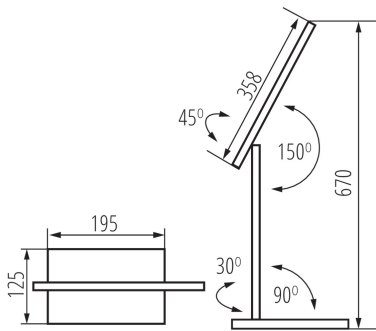

Вмикач: так

Довжина (мм): 195

Ширина (мм): 124

Висота MAX (мм): 670

ТЕХНІЧНІ ХАРАКТЕРИСТИКИ:

Номинальна напруга (В): 220-240 AC

Номинальна частота (Гц): 50

Потужність максимальна (Вт): max 7,3

Матеріал стріли: пластмаса

Тип з'єднання: Кабель зі штекером

Довжина проводу (м): 1.8

Трекові світильники з горизонтальним діапазоном (°): 45

Трекові світильники з вертикальним діапазоном (°): 150

Ступінь IP: 20

ДАНІ ЛОГІСТИКИ:

Як упаковано: 8

Кількість штук в проміжній упаковці: 1

Кількість штук у груповій упаковці: 8

Вага нетто одиниці [г]: 1014

Граматура [г]: 1317.5

Довжина споживчої упаковки [см]: 17

Ширина споживчої упаковки [см]: 8.5

Висота споживчої упаковки [см]: 46.5

35780 PREDA LED B

Настільна лампа LED

Вага коробки [кг]: 10.54
Ширина коробки [см]: 36.5
Висота коробки [см]: 49
Довжина коробки [см]: 36.5
Обсяг коробки [м³]: 0.06528