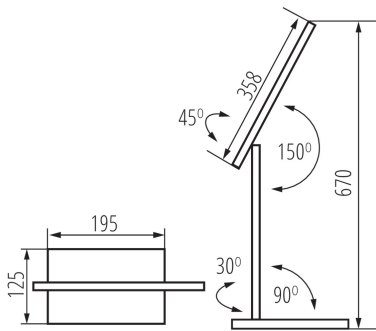

Вмикач: так

Довжина (мм): 195

Ширина (мм): 124

Висота MAX (мм): 670

ТЕХНІЧНІ ХАРАКТЕРИСТИКИ:

Номинальна напруга (В): 220-240 AC

Номинальна частота (Гц): 50

Потужність максимальна (Вт): max 7,3

Матеріал стріли: пластмаса

Тип з'єднання: Кабель зі штекером

Довжина проводу (м): 1.8

Трекові світильники з горизонтальним діапазоном (°): 45

Трекові світильники з вертикальним діапазоном (°): 150

Ступінь IP: 20

ДАНІ ЛОГІСТИКИ:

Як упаковано: 8

Кількість штук в проміжній упаковці: 1

Кількість штук у груповій упаковці: 8

Вага нетто одиниці [г]: 1014

Граматура [г]: 1317.5

Довжина споживчої упаковки [см]: 17

Ширина споживчої упаковки [см]: 8.5

Висота споживчої упаковки [см]: 46.5

35781 PREDA LED W

Настільна лампа LED

Вага коробки [кг]: 10.54
Ширина коробки [см]: 36.5
Висота коробки [см]: 49
Довжина коробки [см]: 36.5
Обсяг коробки [м³]: 0.06528