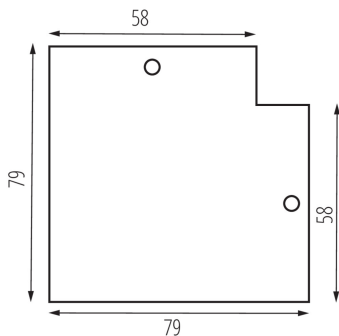

35792 TEAR N RC-CON-L W

Акcesуар системи шинопроводів

5905339357922

ЗАГАЛЬНІ ДАНІ:

Колір: білий

Місце використання: всередині

ТЕХНІЧНІ ХАРАКТЕРИСТИКИ:

Діапазон температури оточення, впливу якої може піддаватися продукт (°C): 5÷25

Матеріал корпусу: сталь

ДАНІ ЛОГІСТИКИ:

Одиниця виміру: штука

Як упаковано: 50

Кількість штук в проміжній упаковці: 1

Кількість штук у груповій упаковці: 50

Вага нетто одиниці [г]: 28

Граматура [г]: 35.2

Довжина споживчої упаковки [см]: 10

Ширина споживчої упаковки [см]: 0.1

Висота споживчої упаковки [см]: 13

Вага коробки [кг]: 1.76

Ширина коробки [см]: 17

Висота коробки [см]: 21

Довжина коробки [см]: 29

Обсяг коробки [м³]: 0.010353