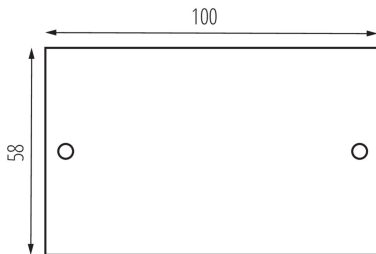

35795 TEAR N RC-CON-I B

Акcesуар системи шинопроводів

5905339357953

ЗАГАЛЬНІ ДАНІ:

Колір: чорний

Місце використання: всередині

Довжина (мм): 100

Ширина (мм): 58

ТЕХНІЧНІ ХАРАКТЕРИСТИКИ:

Діапазон температури оточення, впливу якої може піддаватися продукт (°C): 5÷25

Матеріал корпусу: сталь

ДАНІ ЛОГІСТИКИ:

Одиниця виміру: штука

Як упаковано: 1

Кількість штук в проміжній упаковці: 1