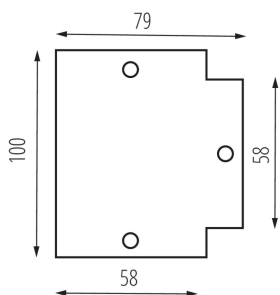

### ЗАГАЛЬНІ ДАНІ:

Колір: білий

Місце використання: всередині

### ТЕХНІЧНІ ХАРАКТЕРИСТИКИ:

Діапазон температури оточення, впливу якої може піддаватися продукт (°C): 5÷25

Матеріал корпусу: сталь

### ДАНІ ЛОГІСТИКИ:

Одиниця виміру: штука

Як упаковано: 50

Кількість штук в проміжній упаковці: 1

Кількість штук у груповій упаковці: 50

Вага нетто одиниці [г]: 36

Граматура [г]: 43.2

Довжина споживчої упаковки [см]: 10

Ширина споживчої упаковки [см]: 0.1

Висота споживчої упаковки [см]: 13

Вага коробки [кг]: 2.16

Ширина коробки [см]: 17

Висота коробки [см]: 21

Довжина коробки [см]: 29

Обсяг коробки [м³]: 0.010353