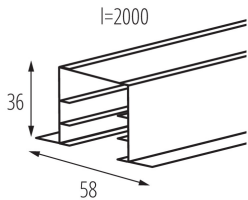

35801 TEAR N R-TR 2M-B

Акcesуар системи шинопроводів

5905339358011

ЗАГАЛЬНІ ДАНІ:

Колір: чорний

Місце використання: всередині

Довжина (мм): 2000

Ширина (мм): 58

Висота (мм): 36

ТЕХНІЧНІ ХАРАКТЕРИСТИКИ:

Номинальна напруга (В): 220-240 AC

Номинальний струм (А): 16

Номинальна частота (Гц): 50

Діапазон температури оточення, впливу якої може піддаватися продукт (°C): 5÷25

Матеріал корпусу: сплав алюмінію

ДАНІ ЛОГІСТИКИ:

Одиниця виміру: штука

Як упаковано: 6

Кількість штук в проміжній упаковці: 1

Кількість штук у груповій упаковці: 6