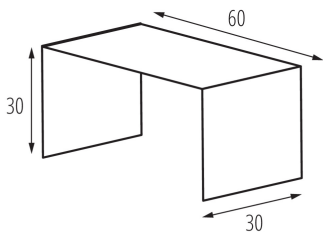

35802 TEAR N RCLIP-W

Акcesуар системи шинопроводів

5905339358028

ЗАГАЛЬНІ ДАНІ:

Колір: білий

Місце використання: всередині

Довжина (мм): 60

Ширина (мм): 30

Висота (мм): 30

ТЕХНІЧНІ ХАРАКТЕРИСТИКИ:

Діапазон температури оточення, впливу якої може піддаватися продукт (°C): 5÷25

Матеріал корпусу: сталь

ДАНІ ЛОГІСТИКИ:

Одиниця виміру: штука

Як упаковано: 50

Кількість штук в проміжній упаковці: 1

Кількість штук у груповій упаковці: 50

Вага нетто одиниці [г]: 58

Граматура [г]: 63.6

Довжина споживчої упаковки [см]: 10

Ширина споживчої упаковки [см]: 3.5

Висота споживчої упаковки [см]: 13

Вага коробки [кг]: 3.18

Ширина коробки [см]: 17

Висота коробки [см]: 21

Довжина коробки [см]: 29

Обсяг коробки [м³]: 0.010353