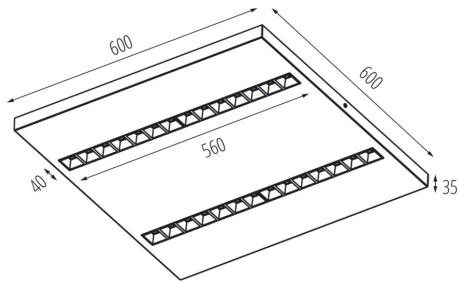

35818 OS-M5D-WW-RST-W-N1

Офісний світлодіодний світильник накладний