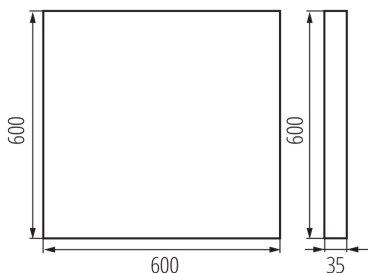

### ЗАГАЛЬНІ ДАНІ:

Колір: білий

Місце монтажу: для установки на стелі

Місце використання: всередині

Мінімальна відстань від освітленого об'єкта: 0,5m

Можливість співпраці з притемнювачем: ні

Продукт не пристосований для накривання термоізоляційним матеріалом: так

Довжина (мм): 600

Ширина (мм): 600

Висота (мм): 35

Зінтегроване люмінесцентне джерело світла: так