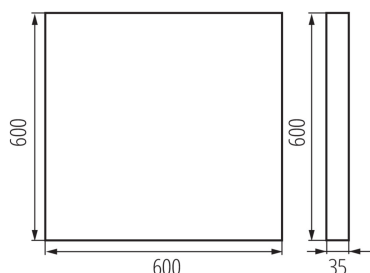

Офісний світлодіодний світильник накладний

5905339358264

low
UGR

MODERN
design

ЗАГАЛЬНІ ДАНІ:

Колір: білий

Місце монтажу: для установки на стелі

Місце використання: всередині

Мінімальна відстань від освітленого об'єкта: 0,5m

Можливість співпраці з притемнювачем: ні

Продукт не пристосований для накривання термоізоляційним матеріалом: так

Довжина (мм): 600

Ширина (мм): 600

Висота (мм): 35

Зінтегроване люмінесцентне джерело світла: так

ТЕХНІЧНІ ХАРАКТЕРИСТИКИ:

Номинальна напруга (В): 220-240 AC

Номинальна частота (Гц): 50

Потужність максимальна (Вт): 22W

Клас захисту від ураження електричним струмом: I

Матеріал плафону: пластмаса

Тип діода: LED SMD

Світловий потік світильника [лм]: 3200

Колір лампи: біла

Корельована колірна температура [K]: 4000

Послідовність кольору в еліпсах МакАдама: ≤ 3

Індекс кольоропередачі: 80

Тривалість роботи (год): 50000

Коефіцієнт утримання світлового потоку в кінці номінального періоду тривалості роботи: L90B10

Кількість циклів ввімкнуті/вимкнуті: ≥ 30000

Кут освітлення ($^{\circ}$): 50

Діапазон температури оточення, впливу якої може піддаватися продукт ($^{\circ}\text{C}$): $5 \div 25$

тип абажуру: растр

Матеріал корпусу: метал

Тип з'єднання: клемник самозатискний

Діапазон перетинів застосовуваних кабелів [мм^2]: $1,5 \div 2,5$

Тривалість нагріву лампи (с): ≤ 1

Тривалість запалювання лампи (с): $\leq 0,5$

Rodzaj soczewki [$^{\circ}$]: 50

Ступінь IP: 20

UGR: ≤ 14