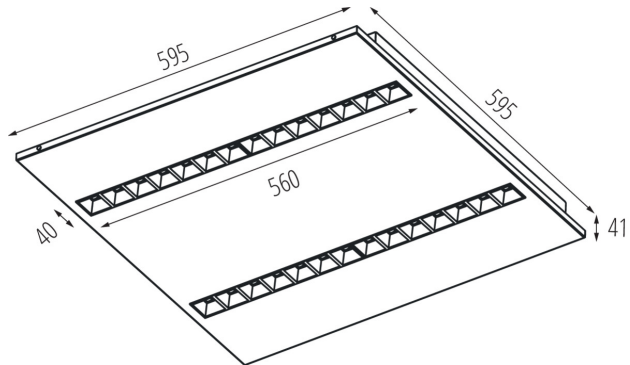

Офісний світлодіодний світильник прихованого монтажу