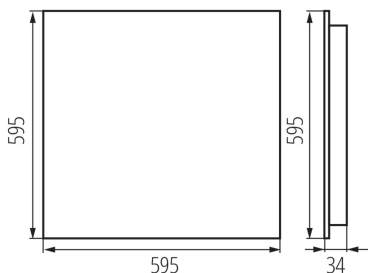

5905339358288

ЗАГАЛЬНІ ДАНІ:

Колір: білий

Місце монтажу: для вбудовування в стелю

Місце використання: всередині

Мінімальна відстань від освітленого об'єкта: 0,5m

Можливість співпраці з притемнювачем: ні

Продукт не пристосований для накривання термоізоляційним матеріалом: так

Довжина (мм): 595

Ширина (мм): 595

Висота (мм): 34

Зінтегроване люмінесцентне джерело світла: так

ТЕХНІЧНІ ХАРАКТЕРИСТИКИ:

Номинальна напруга (В): 220-240 AC

Номинальна частота (Гц): 50

Потужність максимальна (Вт): 22W

Клас захисту від ураження електричним струмом: I

Матеріал плафону: пластмаса

Тип діода: LED SMD

Світловий потік світильника [лм]: 3200

Колір лампи: біла

Корельована колірна температура [K]: 4000

Послідовність кольору в еліпсах МакАдама: ≤ 3

Індекс кольоропередачі: 80

Тривалість роботи (год): 50000

Коефіцієнт утримання світлового потоку в кінці номінального періоду тривалості роботи: L90B10

Кількість циклів ввімкнуті/вимкнуті: ≥ 30000

Кут освітлення ($^{\circ}$): 50

Діапазон температури оточення, впливу якої може піддаватися продукт ($^{\circ}\text{C}$): $5 \div 25$

тип абажуру: растр

Матеріал корпусу: метал

Тип з'єднання: клемник самозатискний

Діапазон перетинів застосовуваних кабелів [мм^2]: $1,5 \div 2,5$

Тривалість нагріву лампи (с): ≤ 1

Тривалість запалювання лампи (с): $\leq 0,5$

Rodzaj soczewki [$^{\circ}$]: 50

Ступінь IP: 20

UGR: ≤ 11