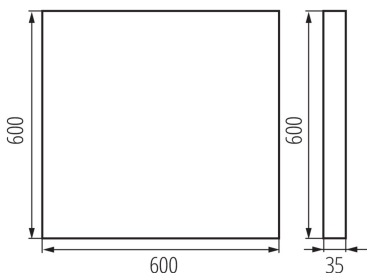

Офісний світлодіодний світильник накладний

5905339358301

ЗАГАЛЬНІ ДАНІ:

Колір: білий

Місце монтажу: для установки на стелі

Місце використання: всередині

Мінімальна відстань від освітленого об'єкта: 0,5m

Можливість співпраці з притемнювачем: ні

Продукт не пристосований для накривання термоізоляційним матеріалом: так

Довжина (мм): 600

Ширина (мм): 600

Висота (мм): 35

Зінтегроване люмінесцентне джерело світла: так

ТЕХНІЧНІ ХАРАКТЕРИСТИКИ:

Номінальна напруга (В): 220-240 AC

Номінальна частота (Гц): 50

Потужність максимальна (Вт): 31W

Клас захисту від ураження електричним струмом: I

Матеріал плафону: пластмаса

Тип діода: LED SMD

Світловий потік світильника [лм]: 4300

Колір лампи: біла

Кількість циклів ввімкнуті/вимкнуті: ≥ 30000

Кут освітлення ($^{\circ}$): 50

Діапазон температури оточення, впливу якої може піддаватися продукт ($^{\circ}\text{C}$): $5 \div 25$

тип абажуру: растр

Матеріал корпусу: метал